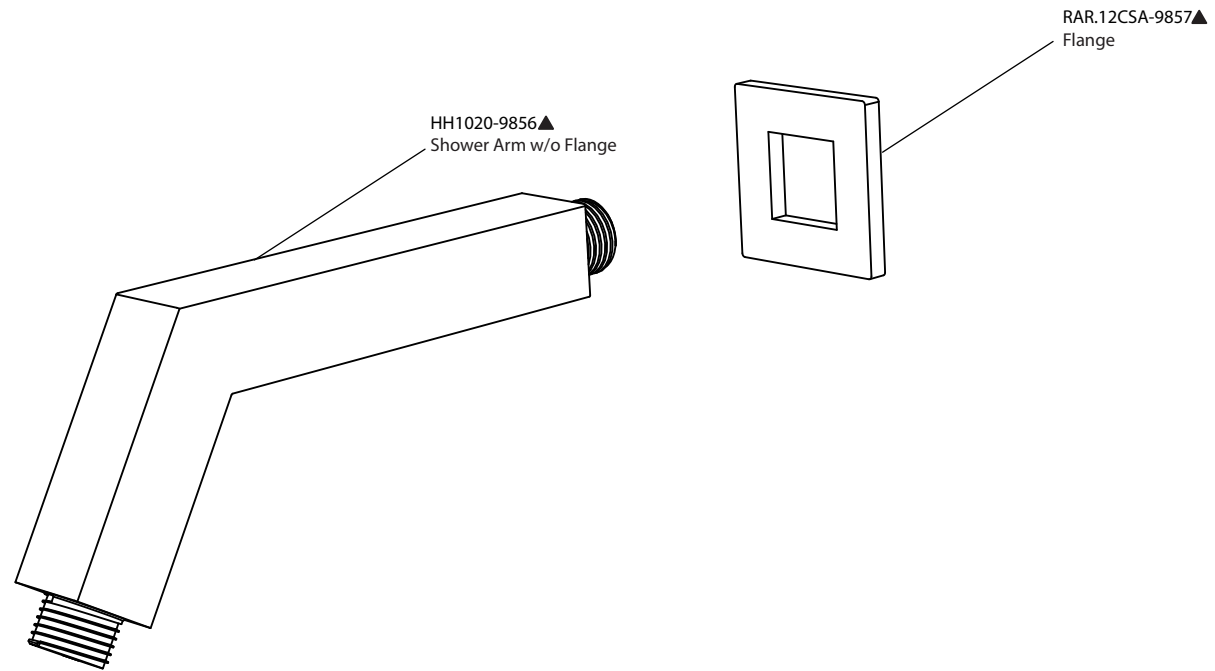

Product Parts Breakdown

▲ Specify Finish

 **FLUSSO**
LUXURY PLUMBING FIXTURES

HH1020

Ver 2.53