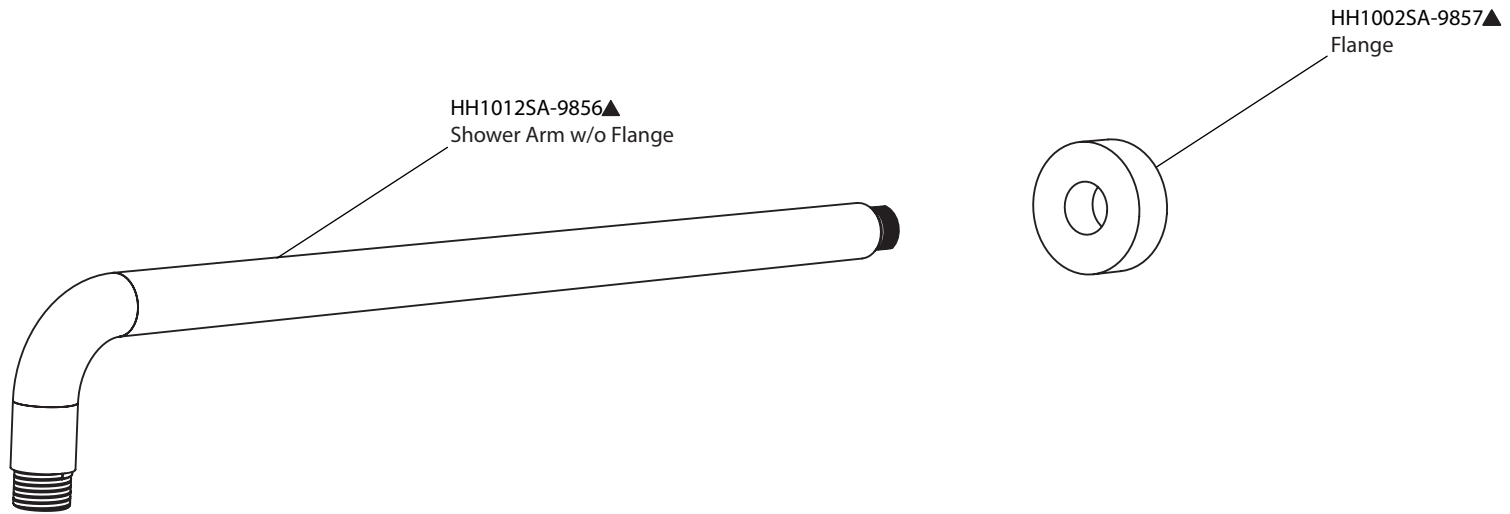

# Product Parts Breakdown

▲ Specify Finish

 **FLUSSO**  
LUXURY PLUMBING FIXTURES

HH1012SA

Ver 2.53