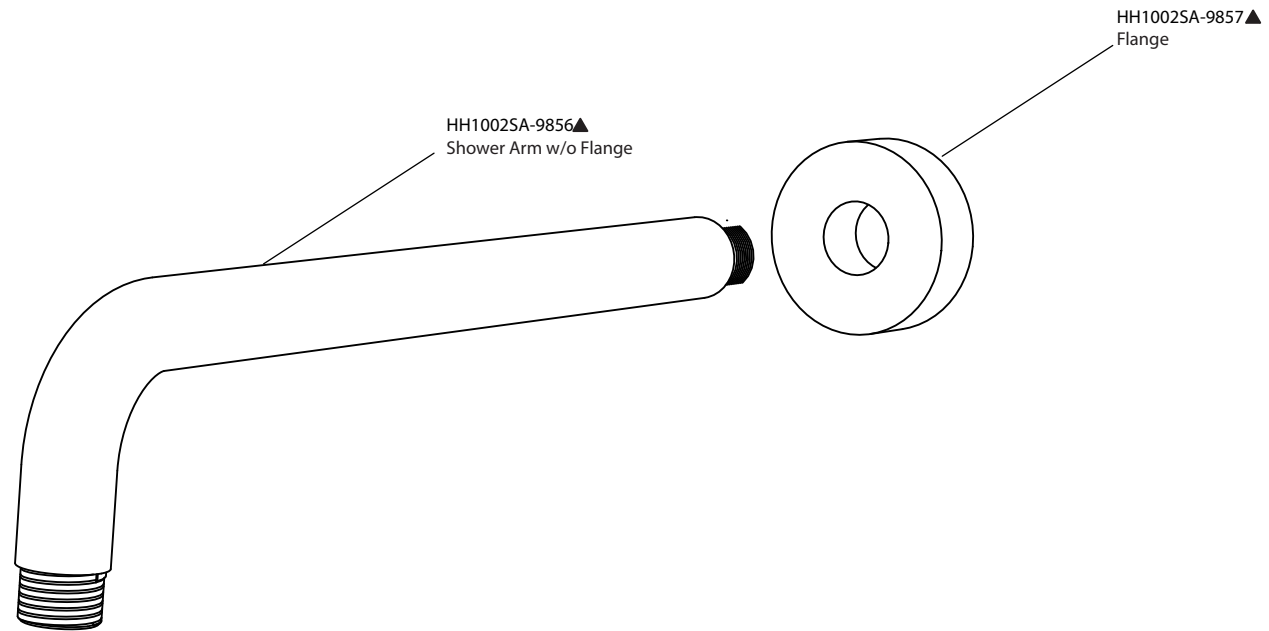

# Product Parts Breakdown

▲ Specify Finish

 **FLUSSO**  
LUXURY PLUMBING FIXTURES

HH1002SA

Ver 2.53