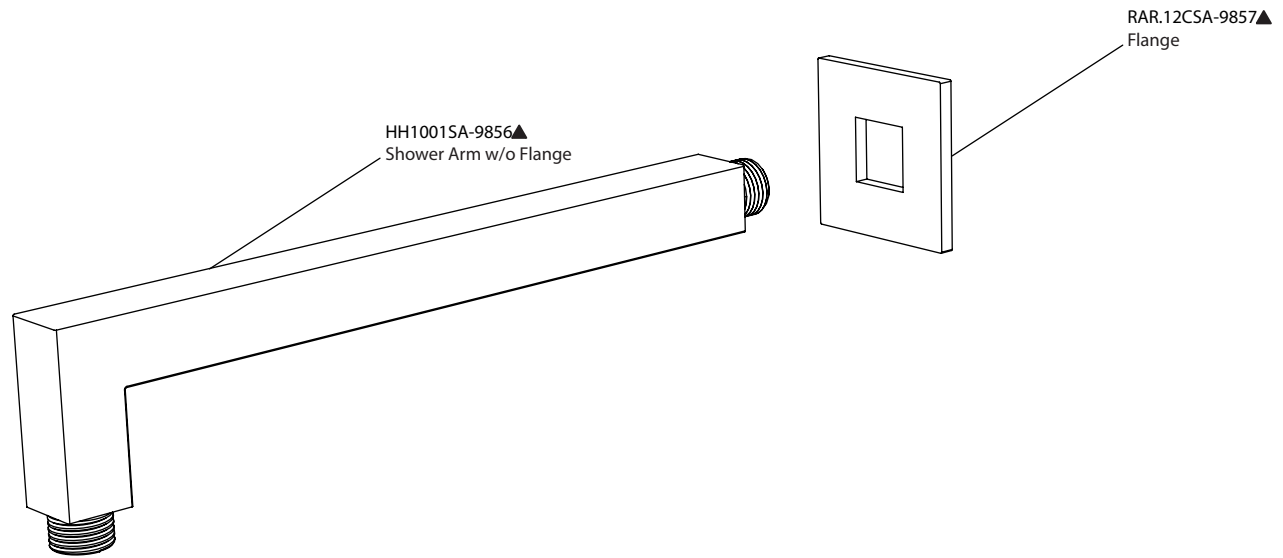

Product Parts Breakdown

▲ Specify Finish

FLUSSO
LUXURY PLUMBING FIXTURES

HH1001SA

Ver 2.53