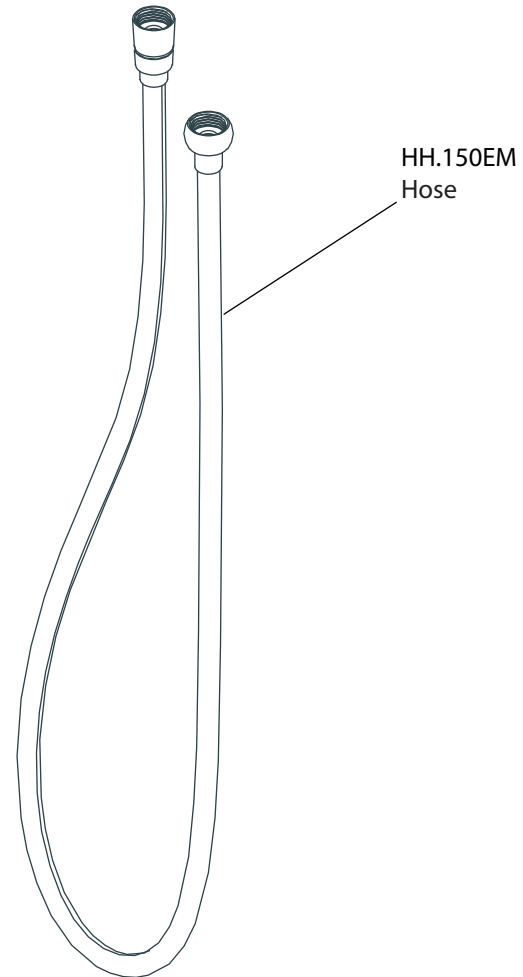

Product Parts Breakdown

▲ Specify Finish

 **FLUSSO**
LUXURY PLUMBING FIXTURES

HH.150EM

Ver 2.55