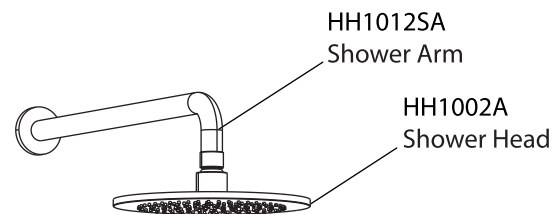

Product Parts Breakdown

▲ Specify Finish

 **FLUSSO**
LUXURY PLUMBING FIXTURES

FRG.7125

Ver 2.53

Product Parts Breakdown

▲ Specify Finish

 **FLUSSO**
LUXURY PLUMBING FIXTURES

HH1012SA

Ver 2.53

Product Parts Breakdown

▲ Specify Finish

 **FLUSSO**
LUXURY PLUMBING FIXTURES

HH1002A

Ver 2.53

Product Parts Breakdown