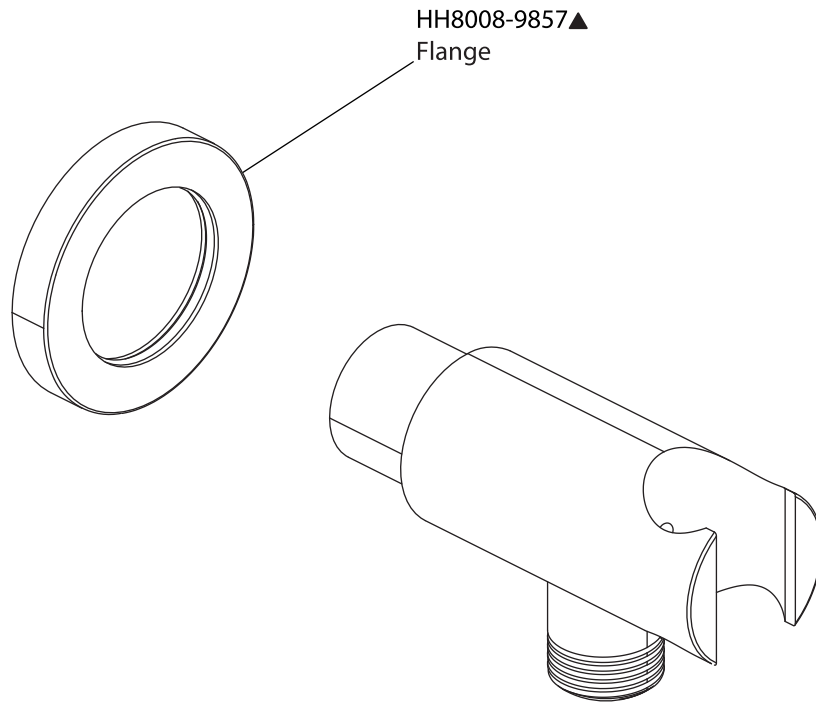

# Product Parts Breakdown

▲ Specify Finish

 **FLUSSO**  
LUXURY PLUMBING FIXTURES

HH1004H

Ver 2.55

# Product Parts Breakdown

▲ Specify Finish

 **FLUSSO**  
LUXURY PLUMBING FIXTURES

HH8008

Ver 2.54