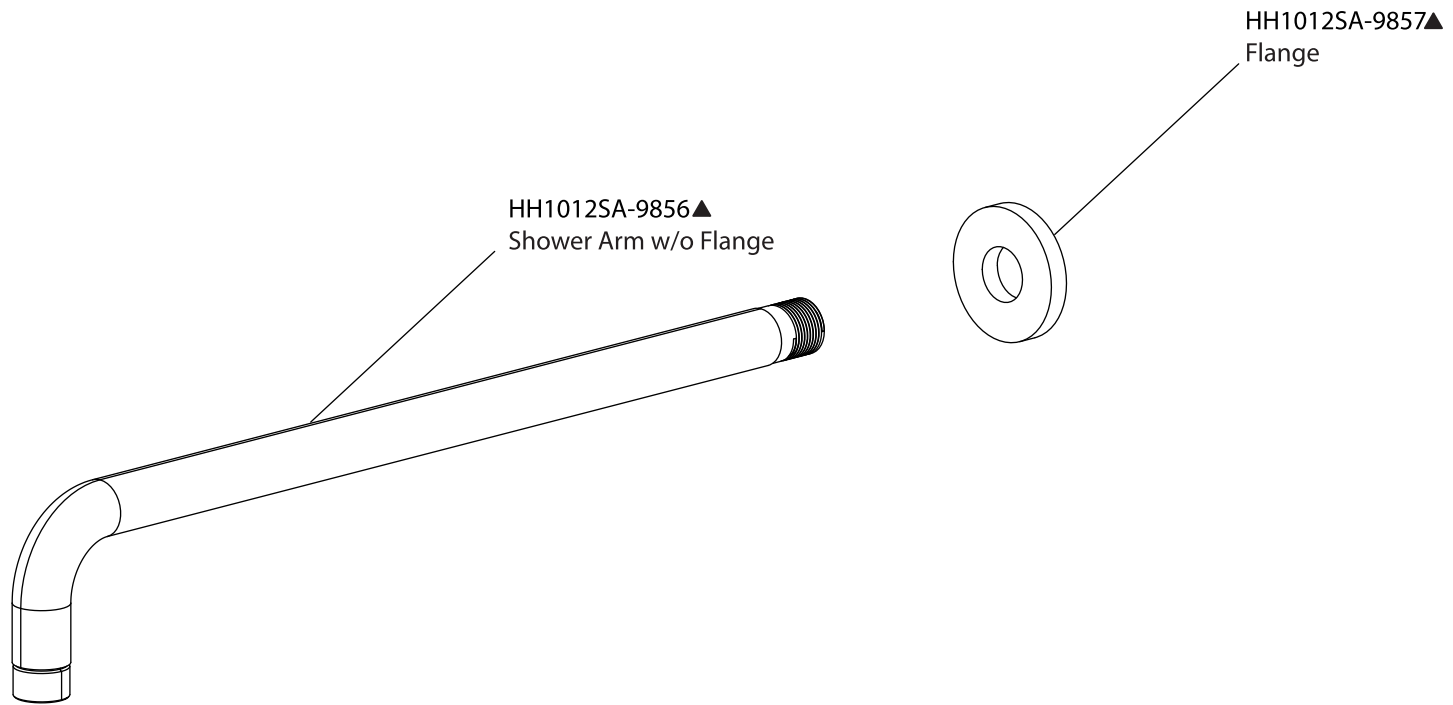

# Product Parts Breakdown

▲ Specify Finish

HH1002A  
Shower Head

 **FLUSSO**  
LUXURY PLUMBING FIXTURES

HH1002A

Ver 2.53

# Product Parts Breakdown

▲ Specify Finish

 **FLUSSO**  
LUXURY PLUMBING FIXTURES

HH1012SA

Ver 2.53