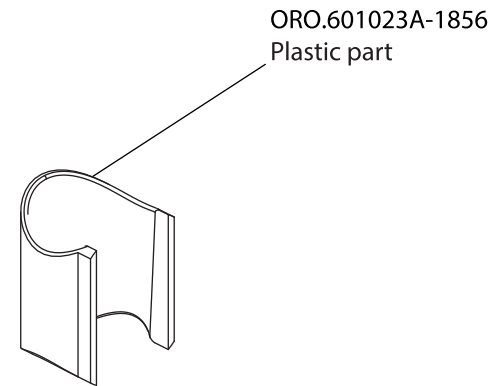

# Product Parts Breakdown

▲ Specify Finish

 **FLUSSO**  
LUXURY PLUMBING FIXTURES

HH1004H

Ver 2.55

# Product Parts Breakdown

▲ Specify Finish

 **FLUSSO**  
LUXURY PLUMBING FIXTURES

HH8008

Ver 2.54