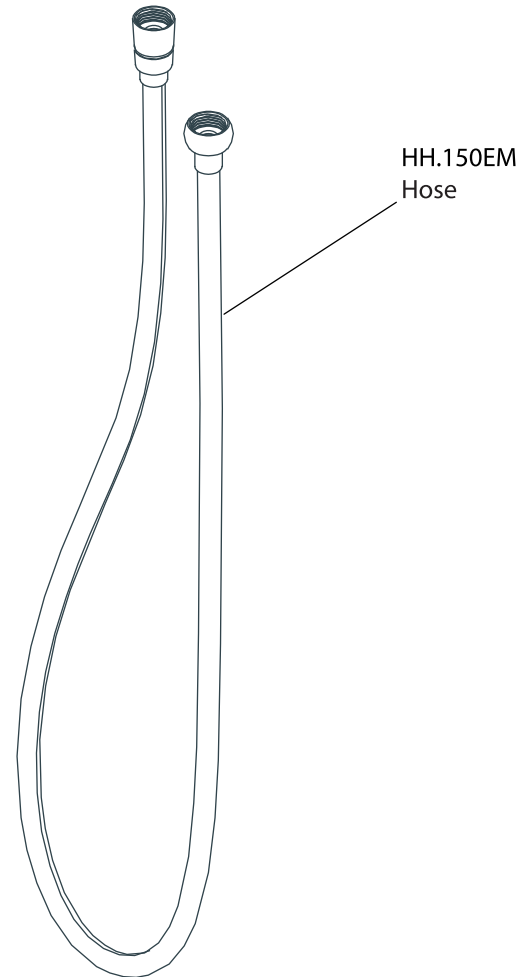

# Product Parts Breakdown

▲ Specify Finish

HH1002A  
Shower Head

 **FLUSSO**  
LUXURY PLUMBING FIXTURES

HH1002A

Ver 2.53

# Product Parts Breakdown

▲ Specify Finish

 **FLUSSO**  
LUXURY PLUMBING FIXTURES

HH1004H

Ver 2.55

# Product Parts Breakdown

▲ Specify Finish

 **FLUSSO**  
LUXURY PLUMBING FIXTURES

HH8008

Ver 2.54

# Product Parts Breakdown

▲ Specify Finish

 **FLUSSO**  
LUXURY PLUMBING FIXTURES

HH.150EM

Ver 2.55