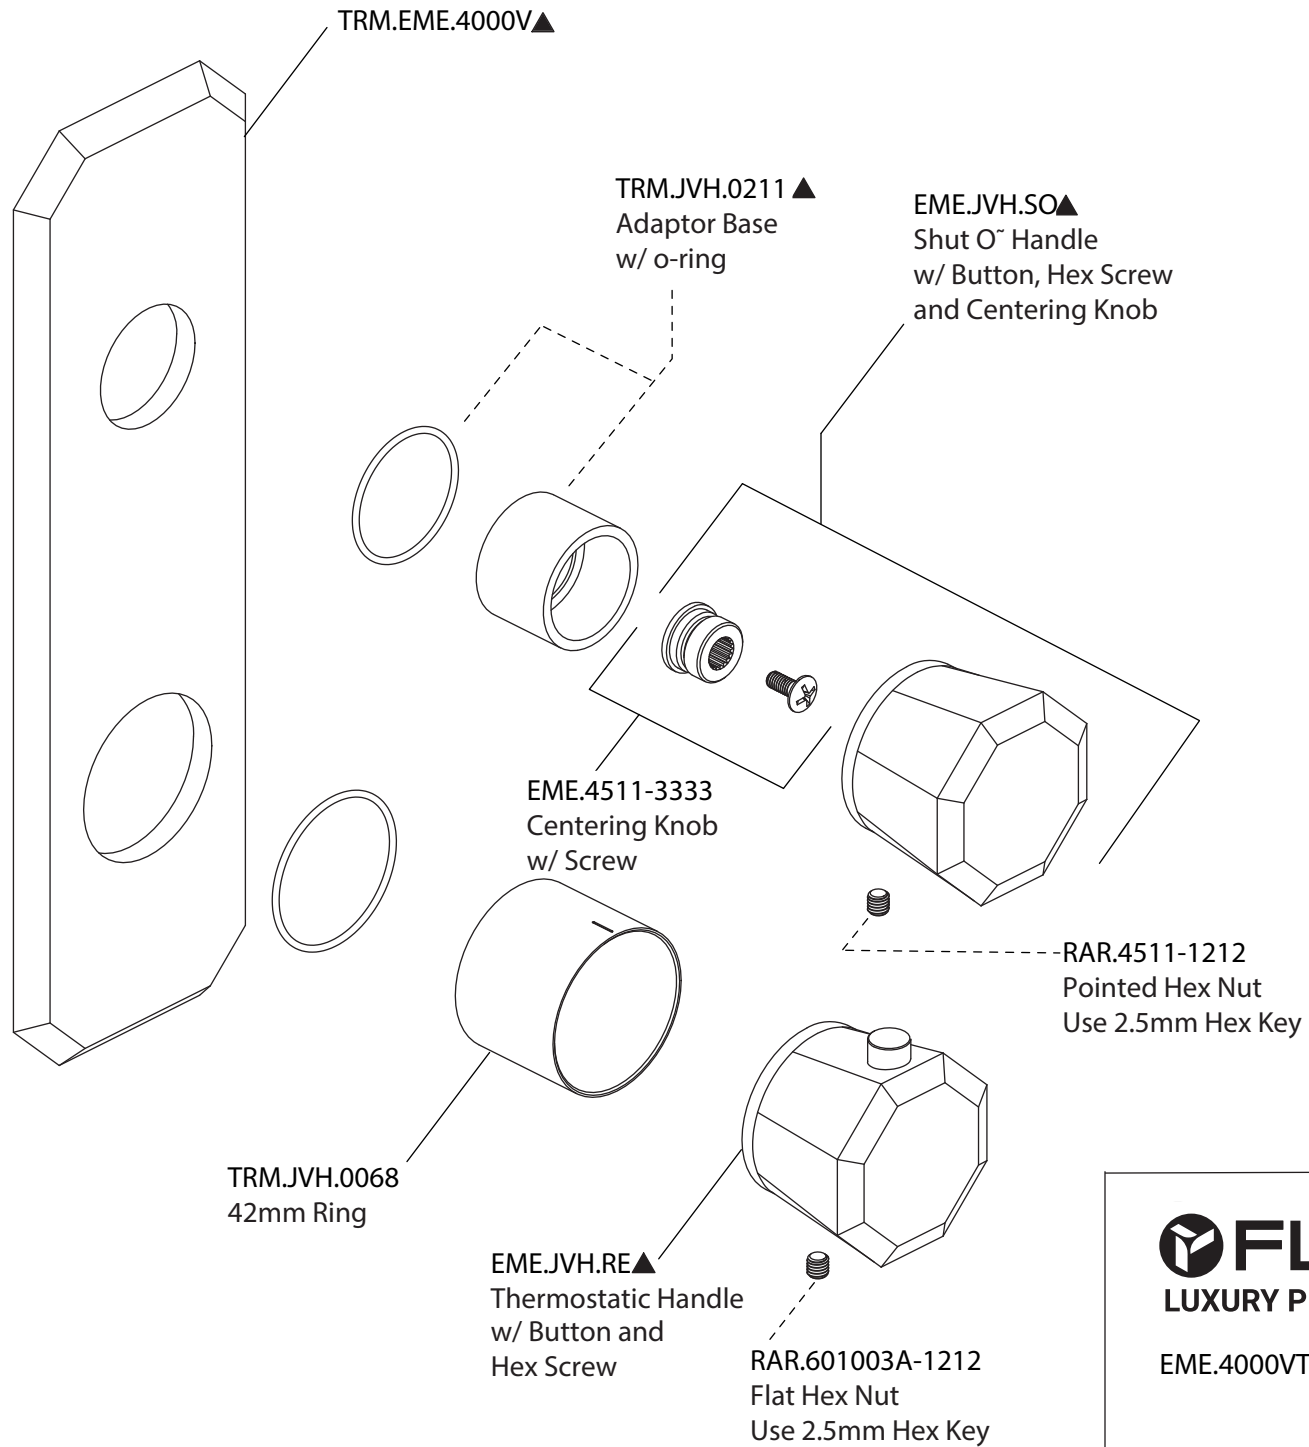

# Product Parts Breakdown

▲ Specify Finish

**FLUSSO**  
LUXURY PLUMBING FIXTURES

EME.4000VT

Ver 2.53