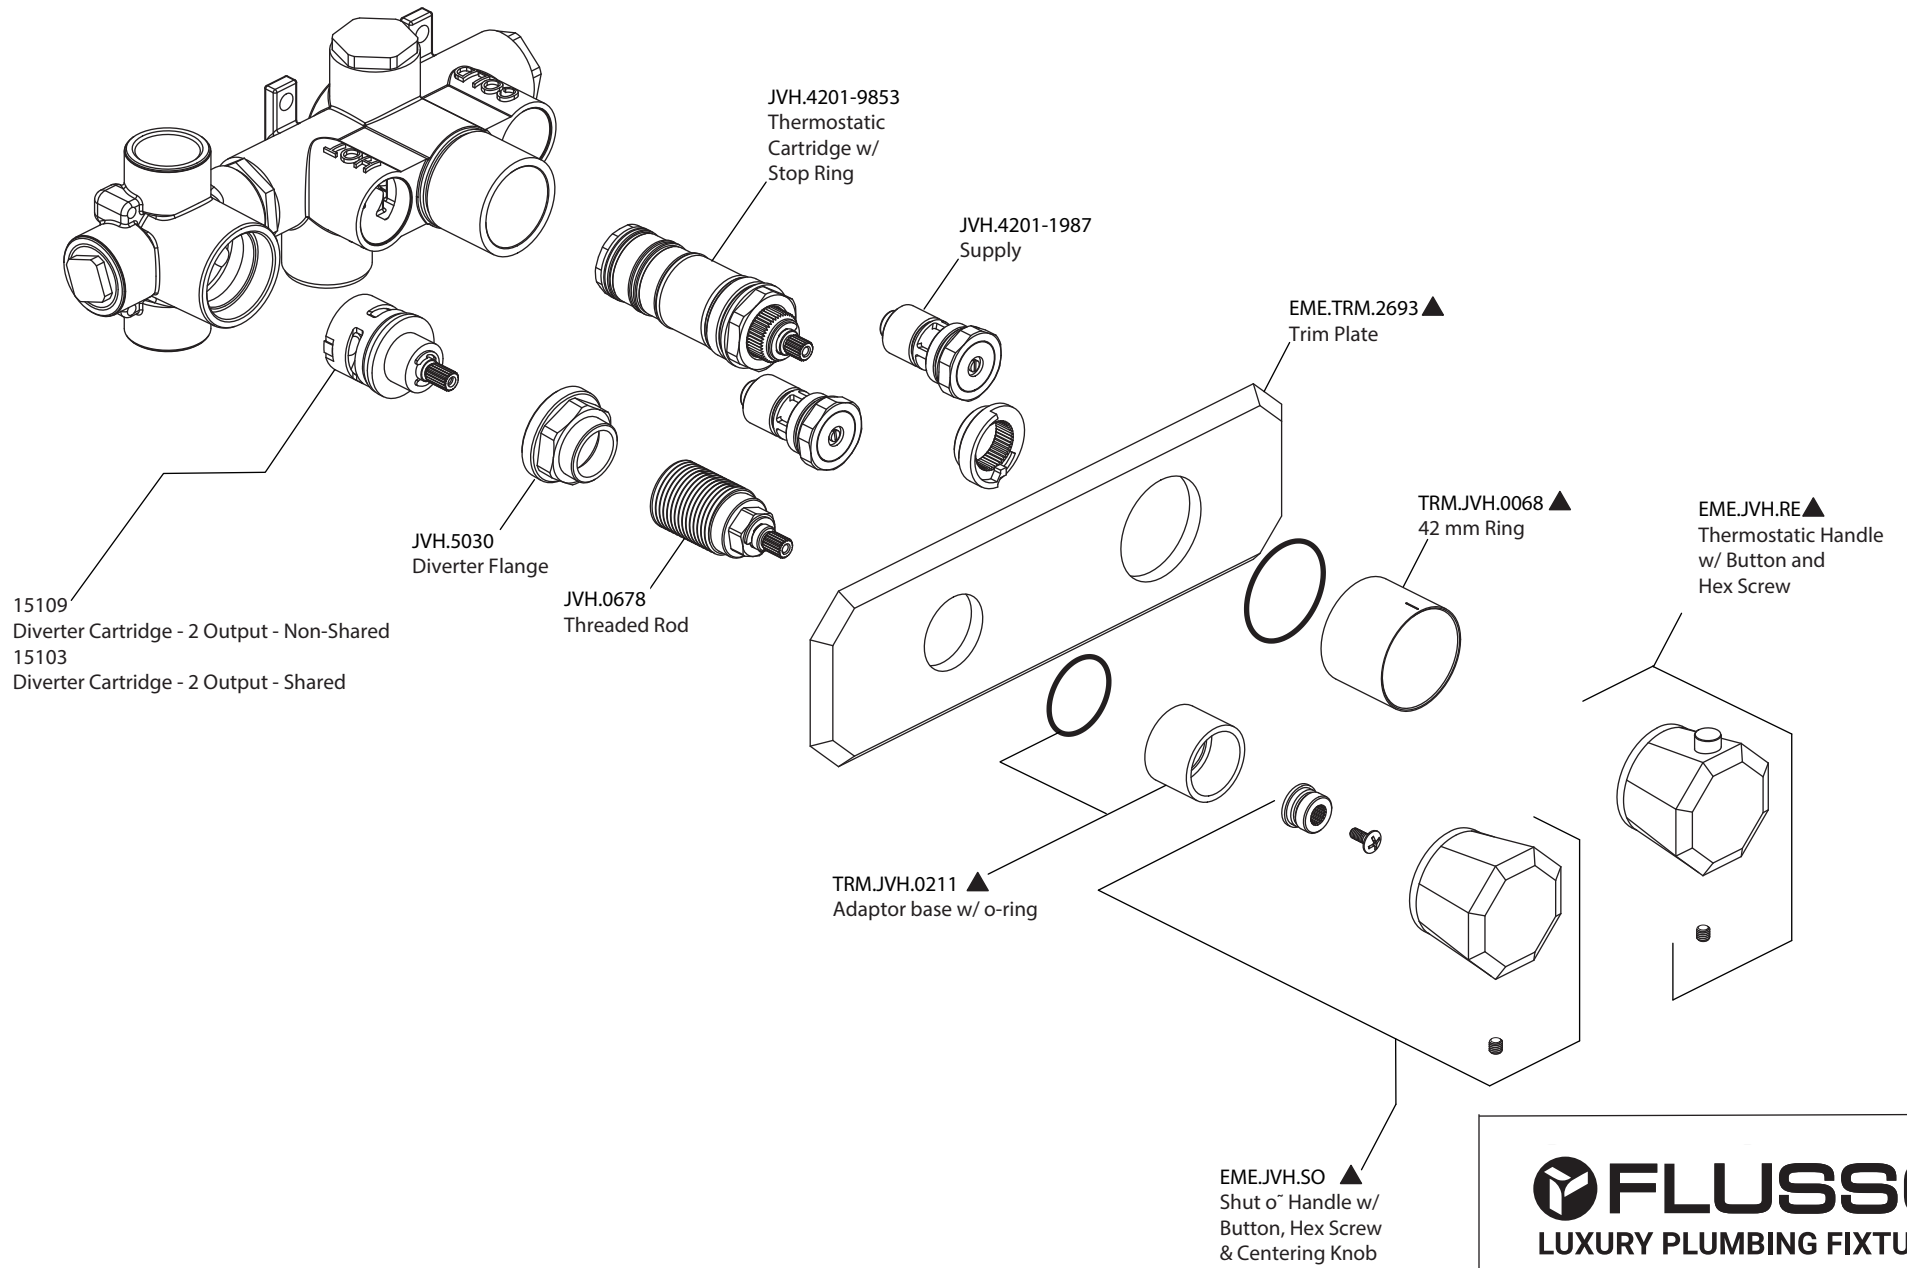

# Product Parts Breakdown

▲ Specify Finish

**FLUSSO**  
LUXURY PLUMBING FIXTURES

EME.2717

Ver 2.54