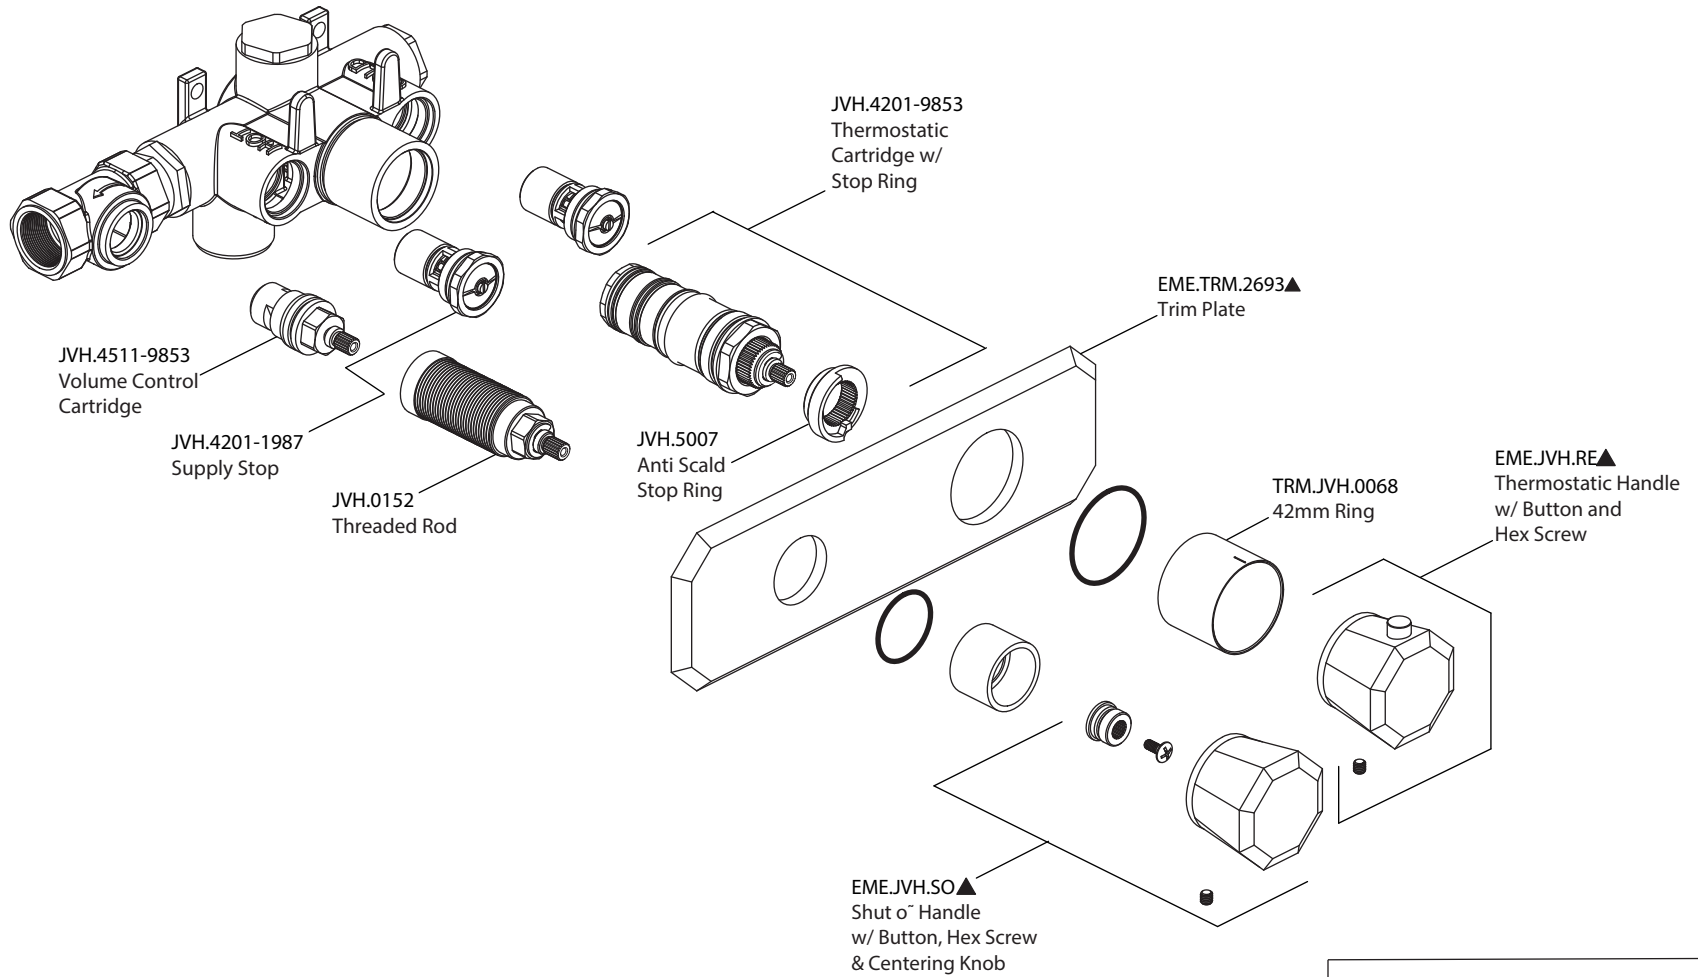

Product Parts Breakdown

▲ Specify Finish

FLUSSO
LUXURY PLUMBING FIXTURES

EME.2693

Ver 2.54