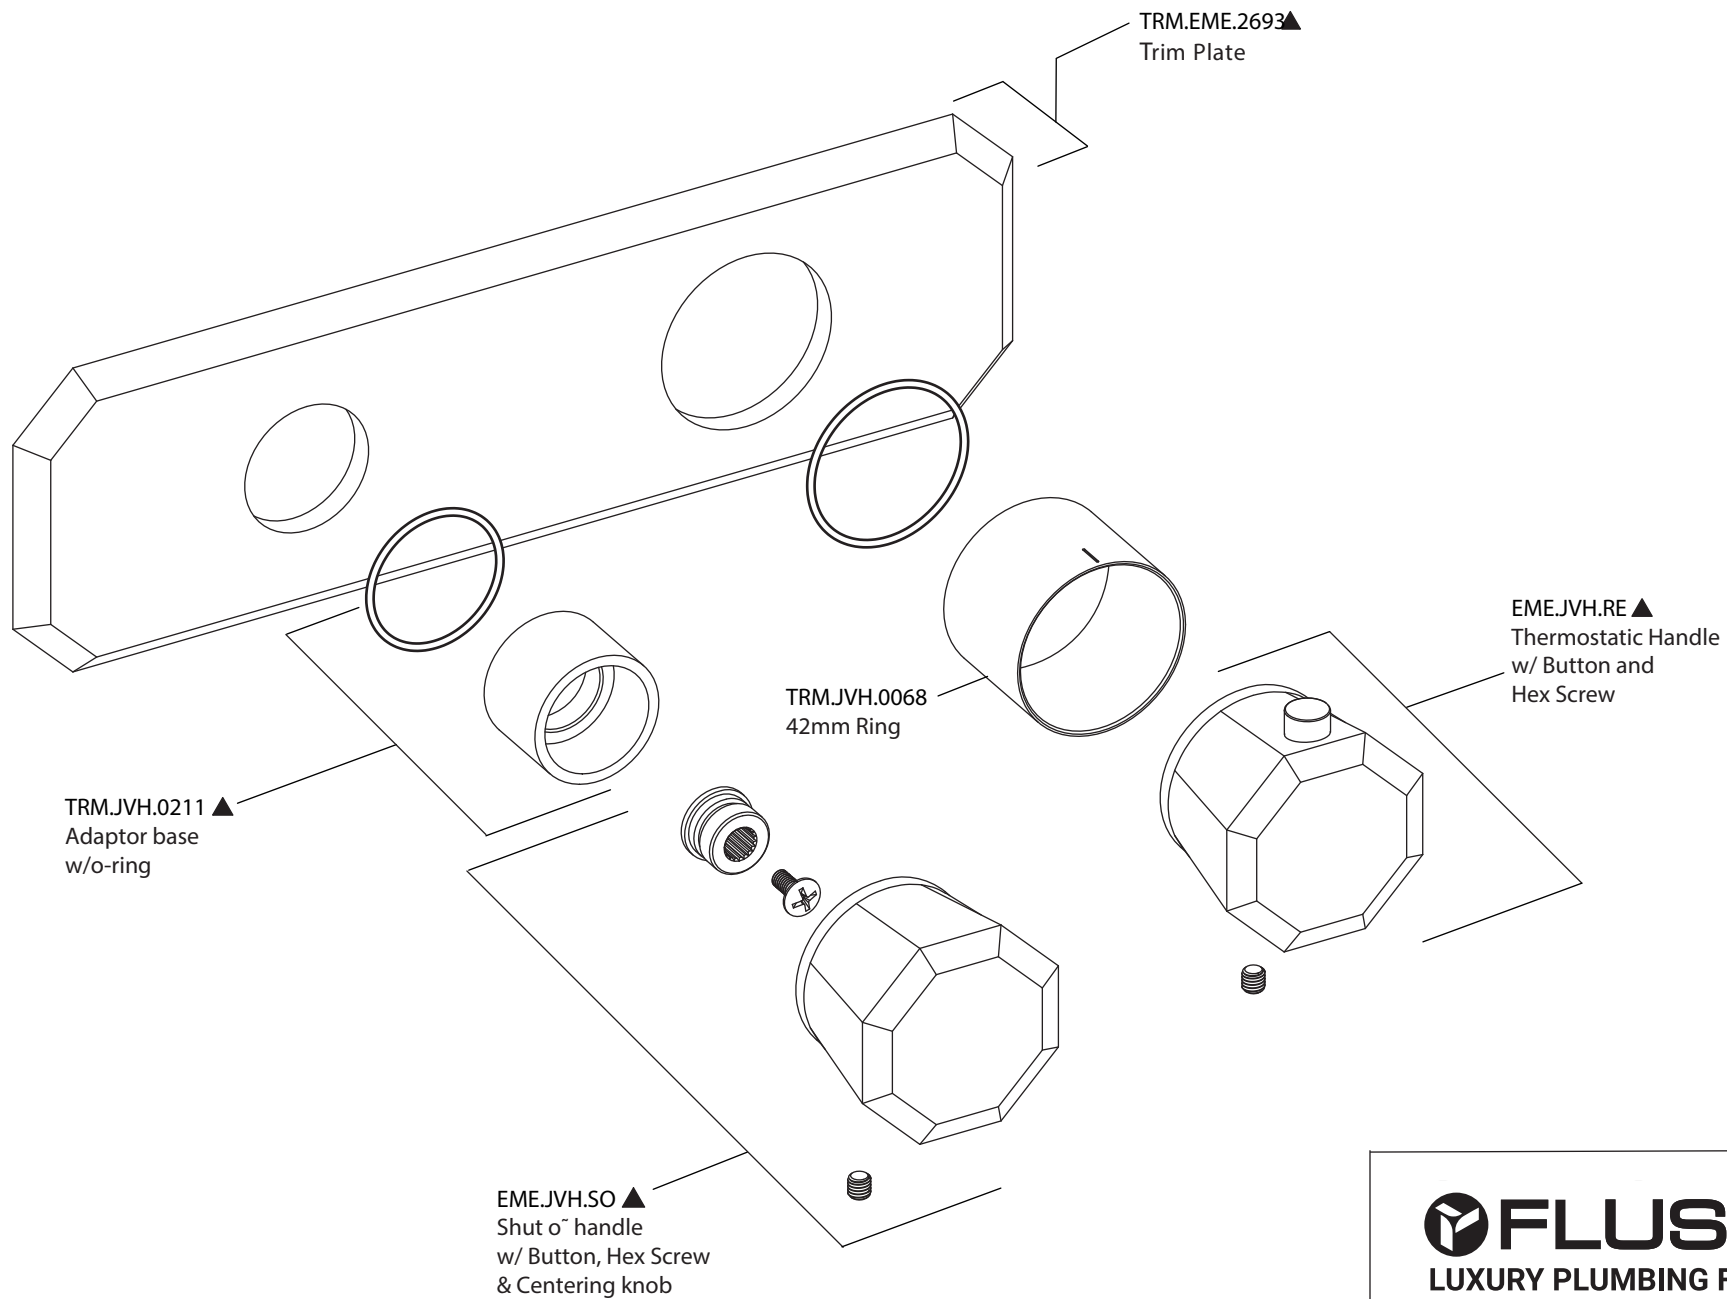

Product Parts Breakdown

▲ Specify Finish

FLUSSO
LUXURY PLUMBING FIXTURES

EME.2693T

Ver 2.53