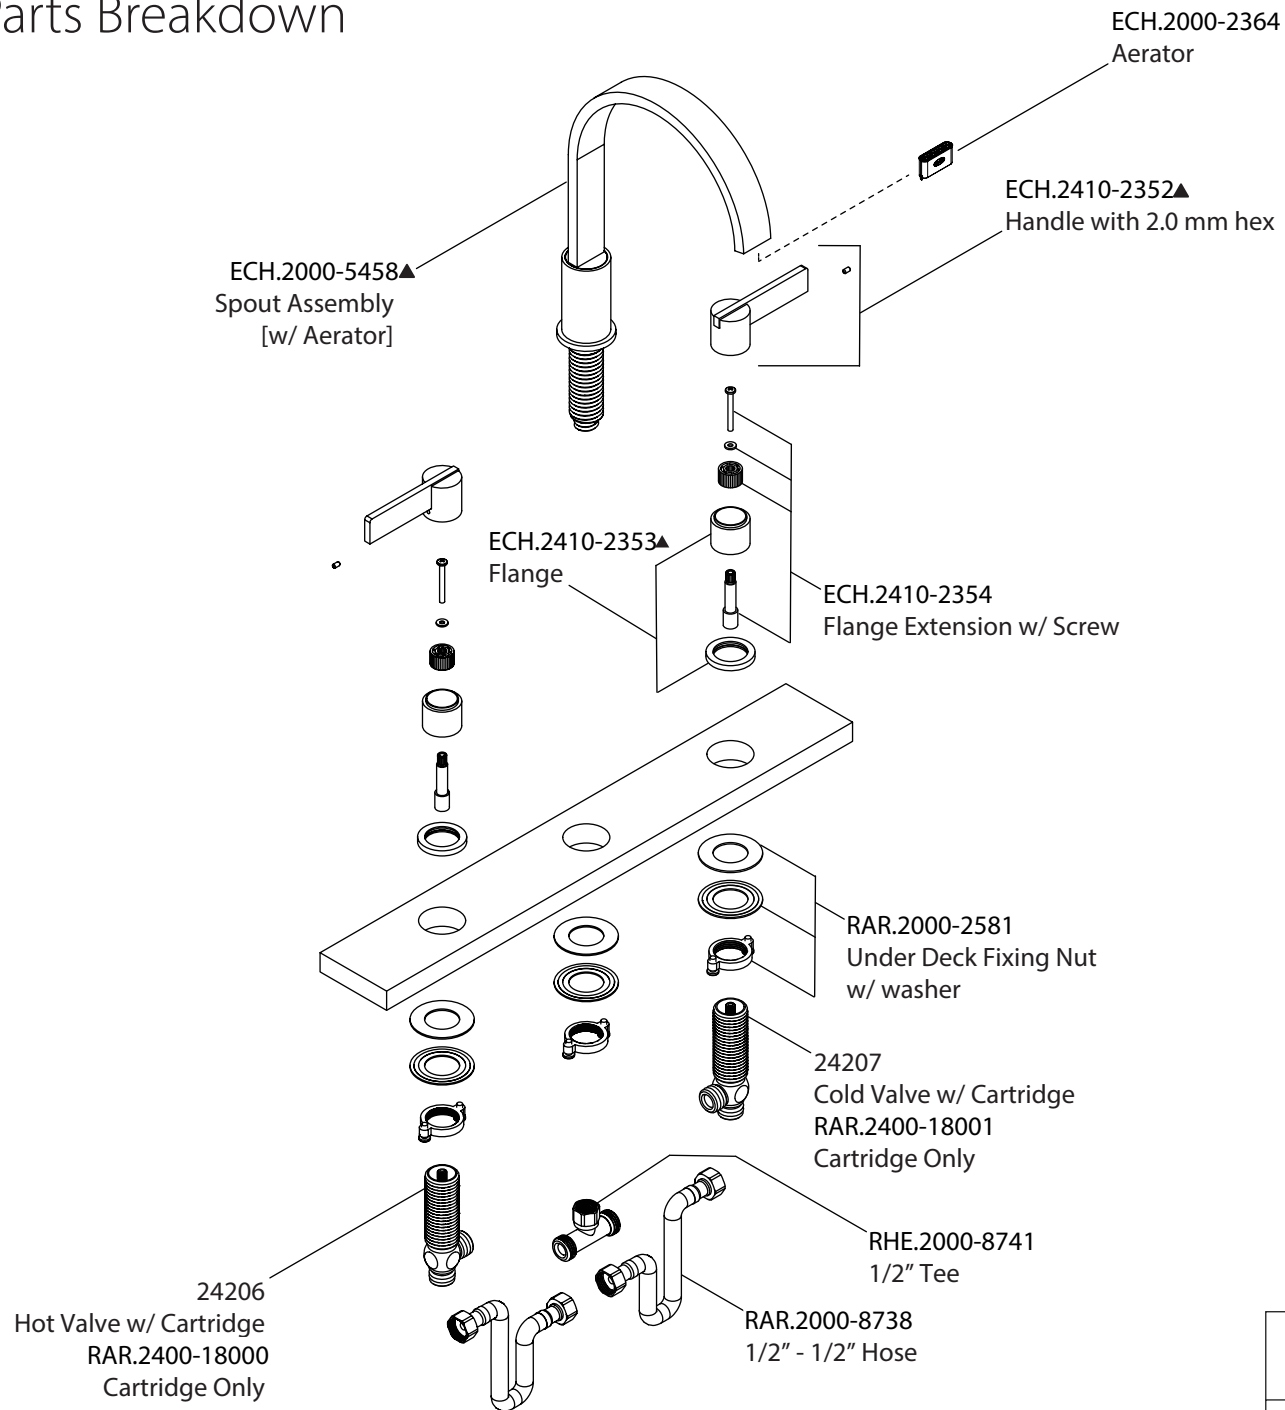

# Product Parts Breakdown

▲ Specify Finish

Model No.ECH.2000

Ver 2.57

**FLUSSO**  
LUXURY PLUMBING FIXTURES