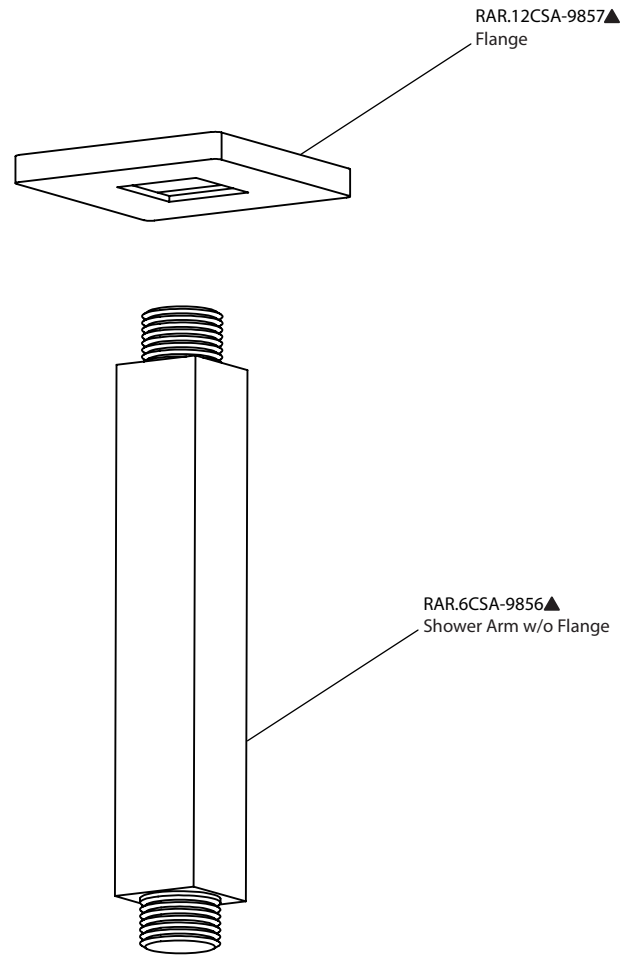

Product Parts Breakdown

▲ Specify Finish

 **FLUSSO**
LUXURY PLUMBING FIXTURES

RAR.6CSA

Ver 2.53