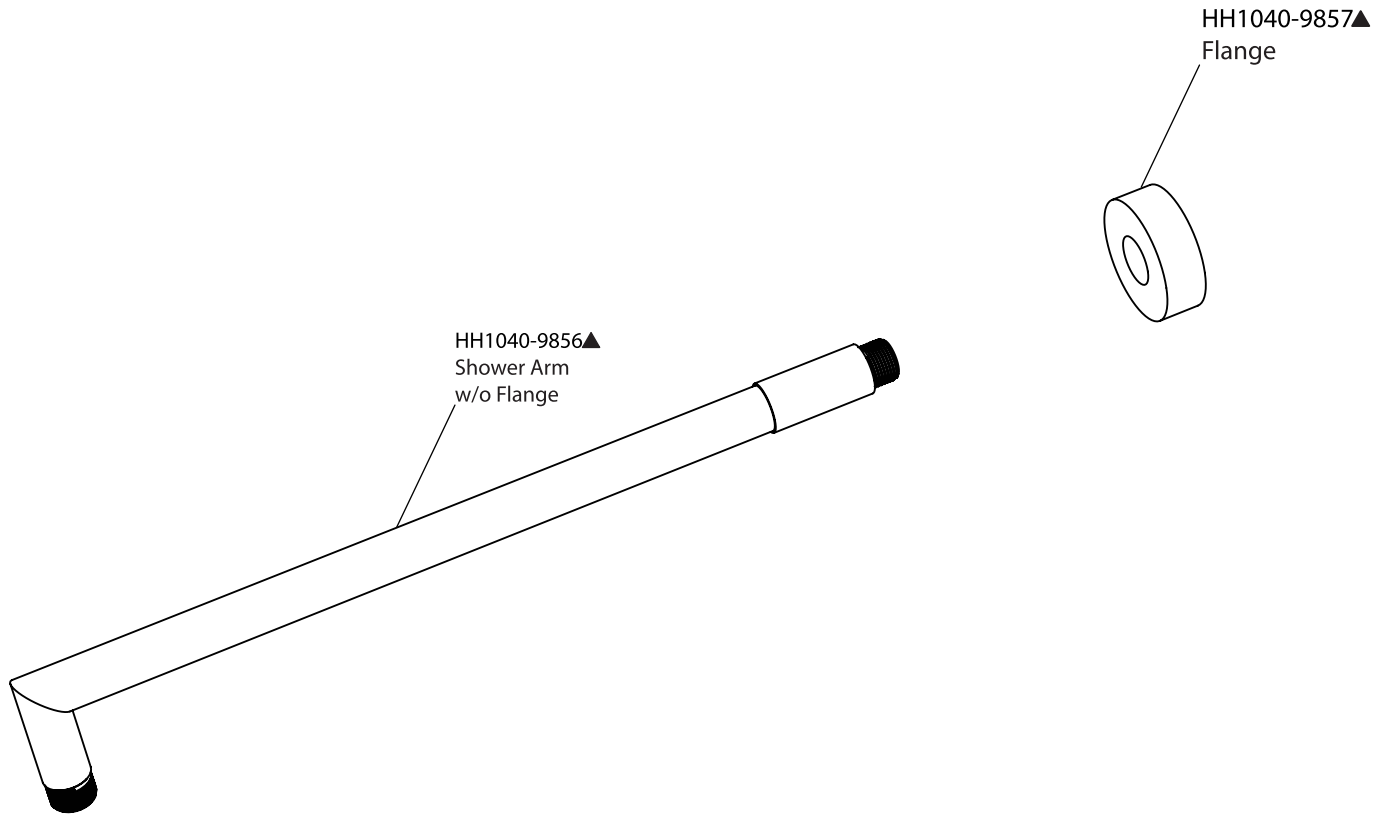

# Product Parts Breakdown

▲ Specify Finish

 **FLUSSO**  
LUXURY PLUMBING FIXTURES

CIR.7350

# Product Parts Breakdown

▲ Specify Finish

 **FLUSSO**  
LUXURY PLUMBING FIXTURES

RHB.10R

Ver 2.53

# Product Parts Breakdown

▲ Specify Finish

 **FLUSSO**  
LUXURY PLUMBING FIXTURES

HH1040

Ver 2.53