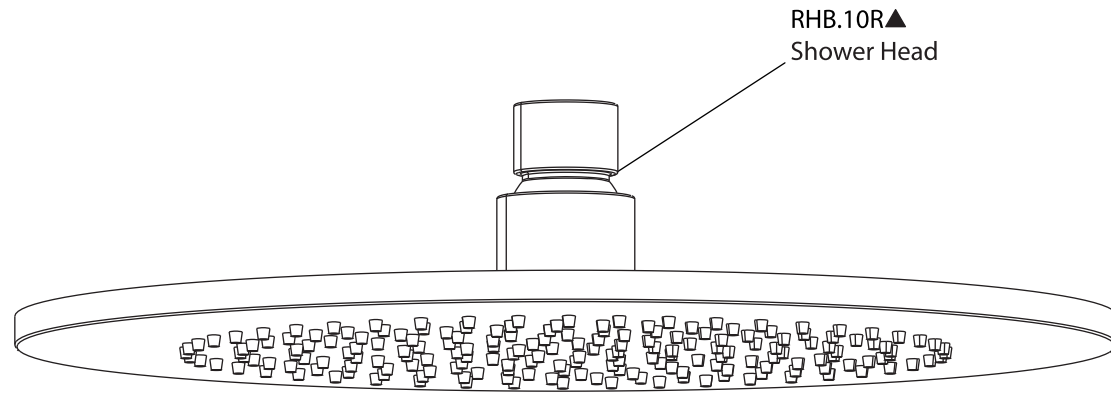

# Product Parts Breakdown

▲ Specify Finish

 **FLUSSO**  
LUXURY PLUMBING FIXTURES

CIR.7350

# Product Parts Breakdown

▲ Specify Finish

 **FLUSSO**  
LUXURY PLUMBING FIXTURES

RHB.10R

Ver 2.53