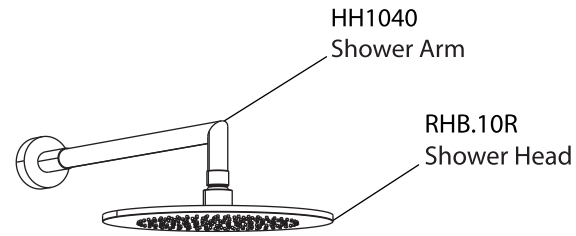

# Product Parts Breakdown

▲ Specify Finish

 **FLUSSO**  
LUXURY PLUMBING FIXTURES

CIR.7350

# Product Parts Breakdown

▲ Specify Finish

 **FLUSSO**  
LUXURY PLUMBING FIXTURES

RHB.10R

Ver 2.53