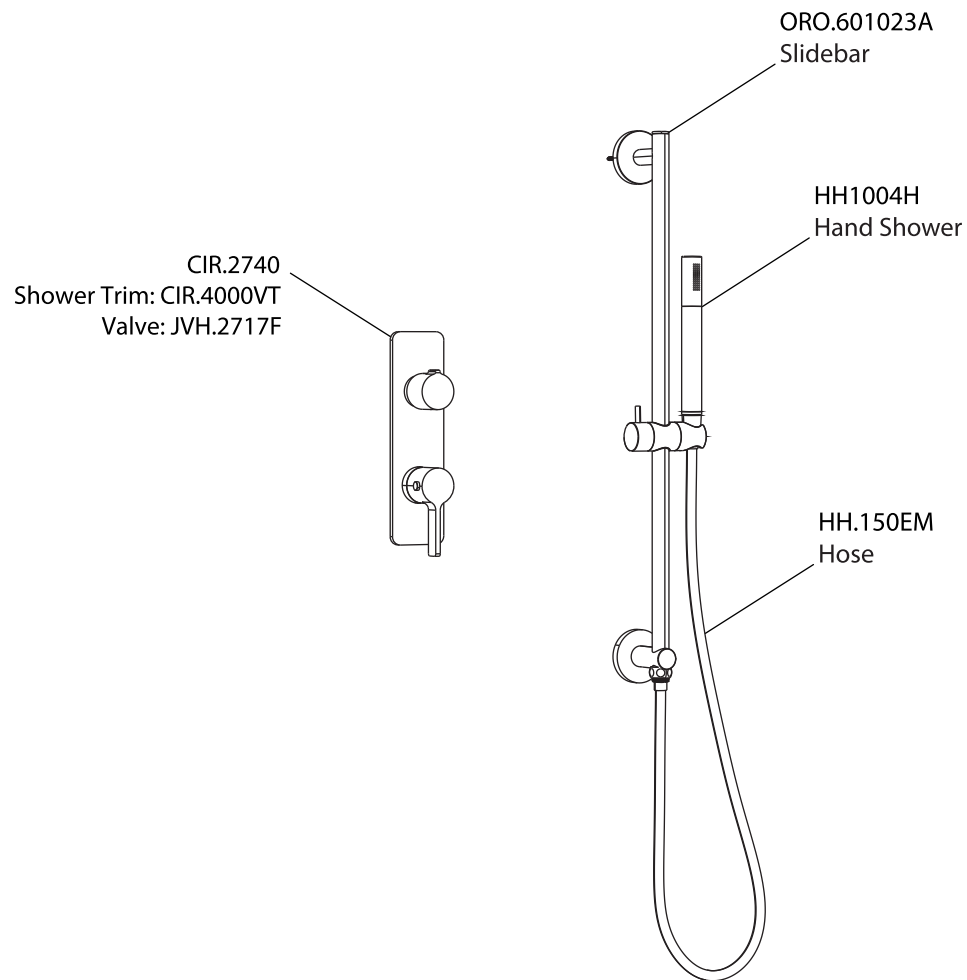

# Product Parts Breakdown

▲ Specify Finish

 **FLUSSO**  
LUXURY PLUMBING FIXTURES

CIR.7350

# Product Parts Breakdown

▲ Specify Finish

 **FLUSSO**  
LUXURY PLUMBING FIXTURES

RHB.10R

Ver 2.53

# Product Parts Breakdown

▲ Specify Finish

 **FLUSSO**  
LUXURY PLUMBING FIXTURES

HH1040

Ver 2.53

# Product Parts Breakdown

▲ Specify Finish

 **FLUSSO**  
LUXURY PLUMBING FIXTURES

CIR.4000VT

Ver 2.55