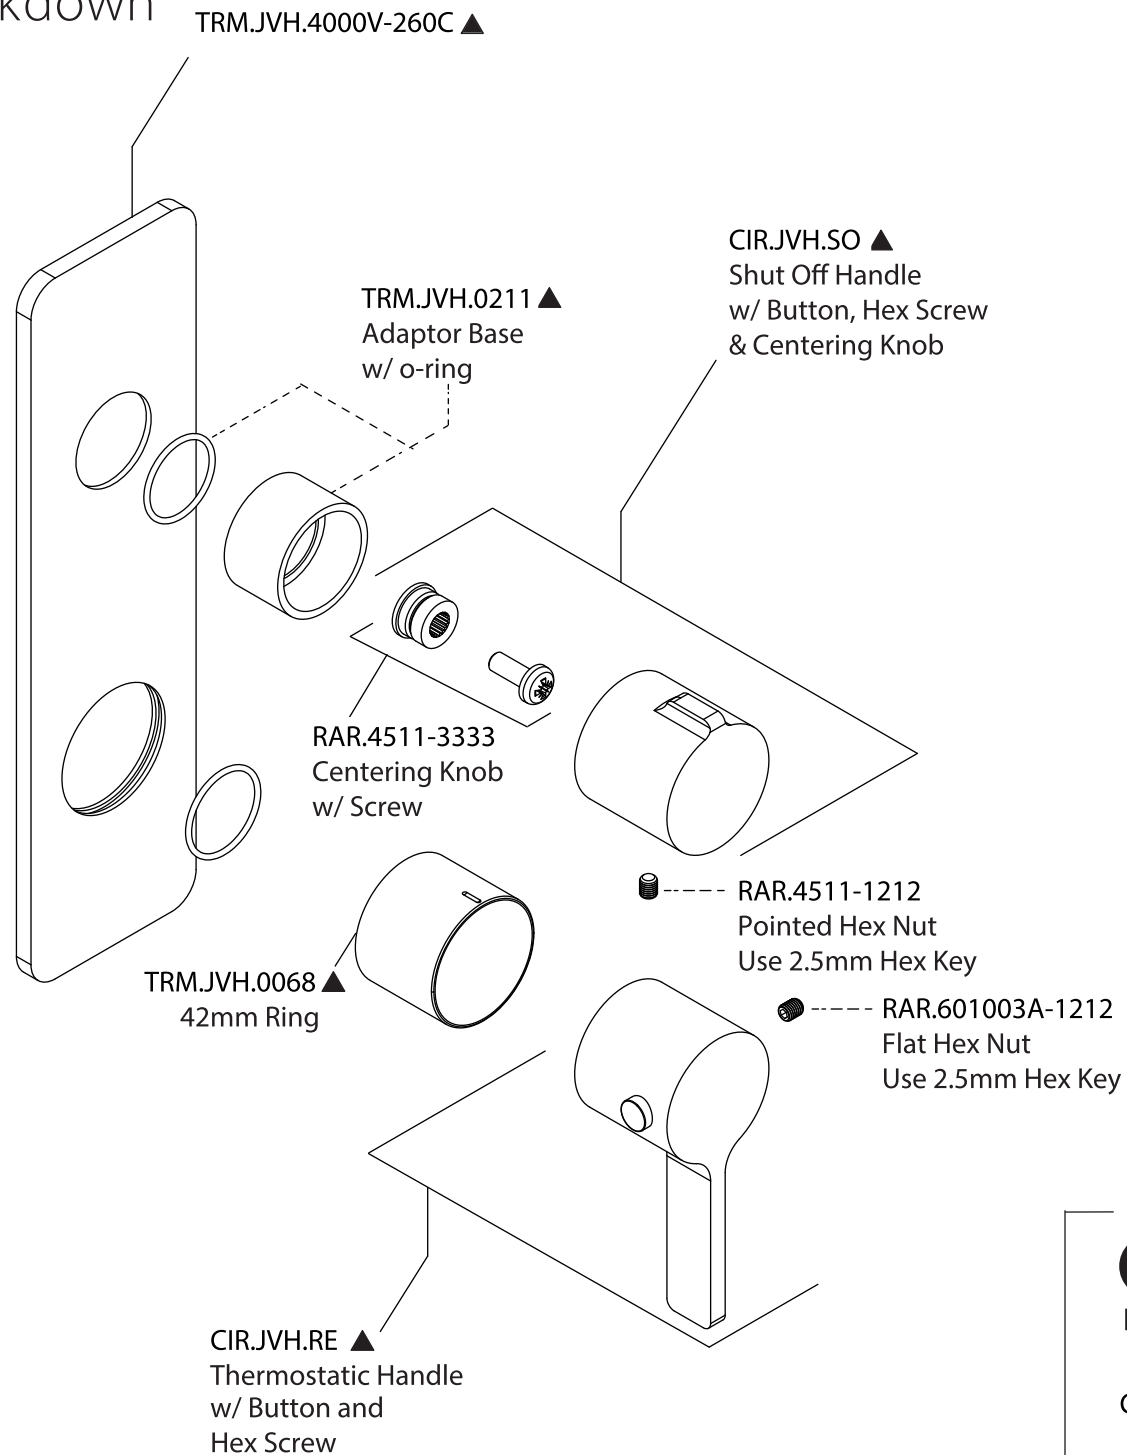

# Product Parts Breakdown

▲ Specify Finish

 **FLUSSO**  
LUXURY PLUMBING FIXTURES

RHB.10R

Ver 2.53

# Product Parts Breakdown

▲ Specify Finish

 **FLUSSO**  
LUXURY PLUMBING FIXTURES

HH1040

Ver 2.53

# Product Parts Breakdown

▲ Specify Finish

 **FLUSSO**  
LUXURY PLUMBING FIXTURES

CIR.4000VT

Ver 2.55

# Product Parts Breakdown

 **FLUSSO**  
LUXURY PLUMBING FIXTURES

JVH.2717F

Ver 2.53