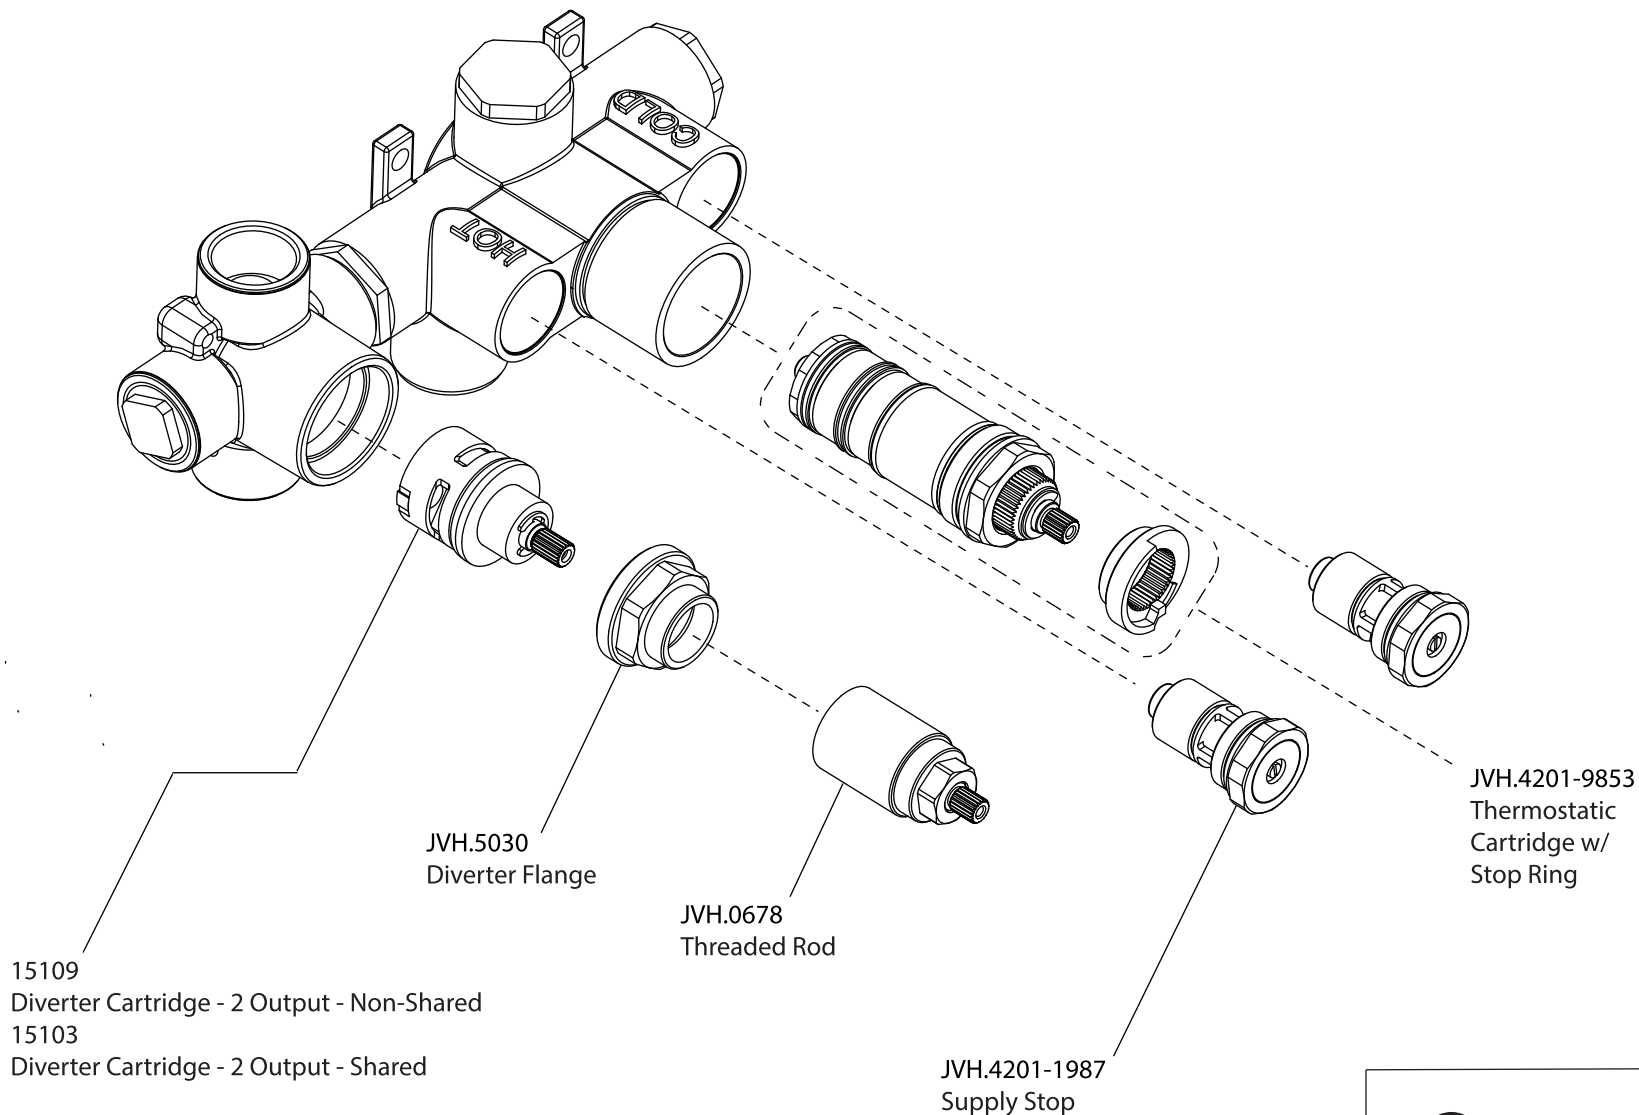

# Product Parts Breakdown

▲ Specify Finish

 **FLUSSO**  
LUXURY PLUMBING FIXTURES

CIR.4000VT

Ver 2.55

# Product Parts Breakdown

 **FLUSSO**  
LUXURY PLUMBING FIXTURES

JVH.2717F

Ver 2.53

# Product Parts Breakdown

▲ Specify Finish

 **FLUSSO**  
LUXURY PLUMBING FIXTURES

HH1004H

Ver 2.55