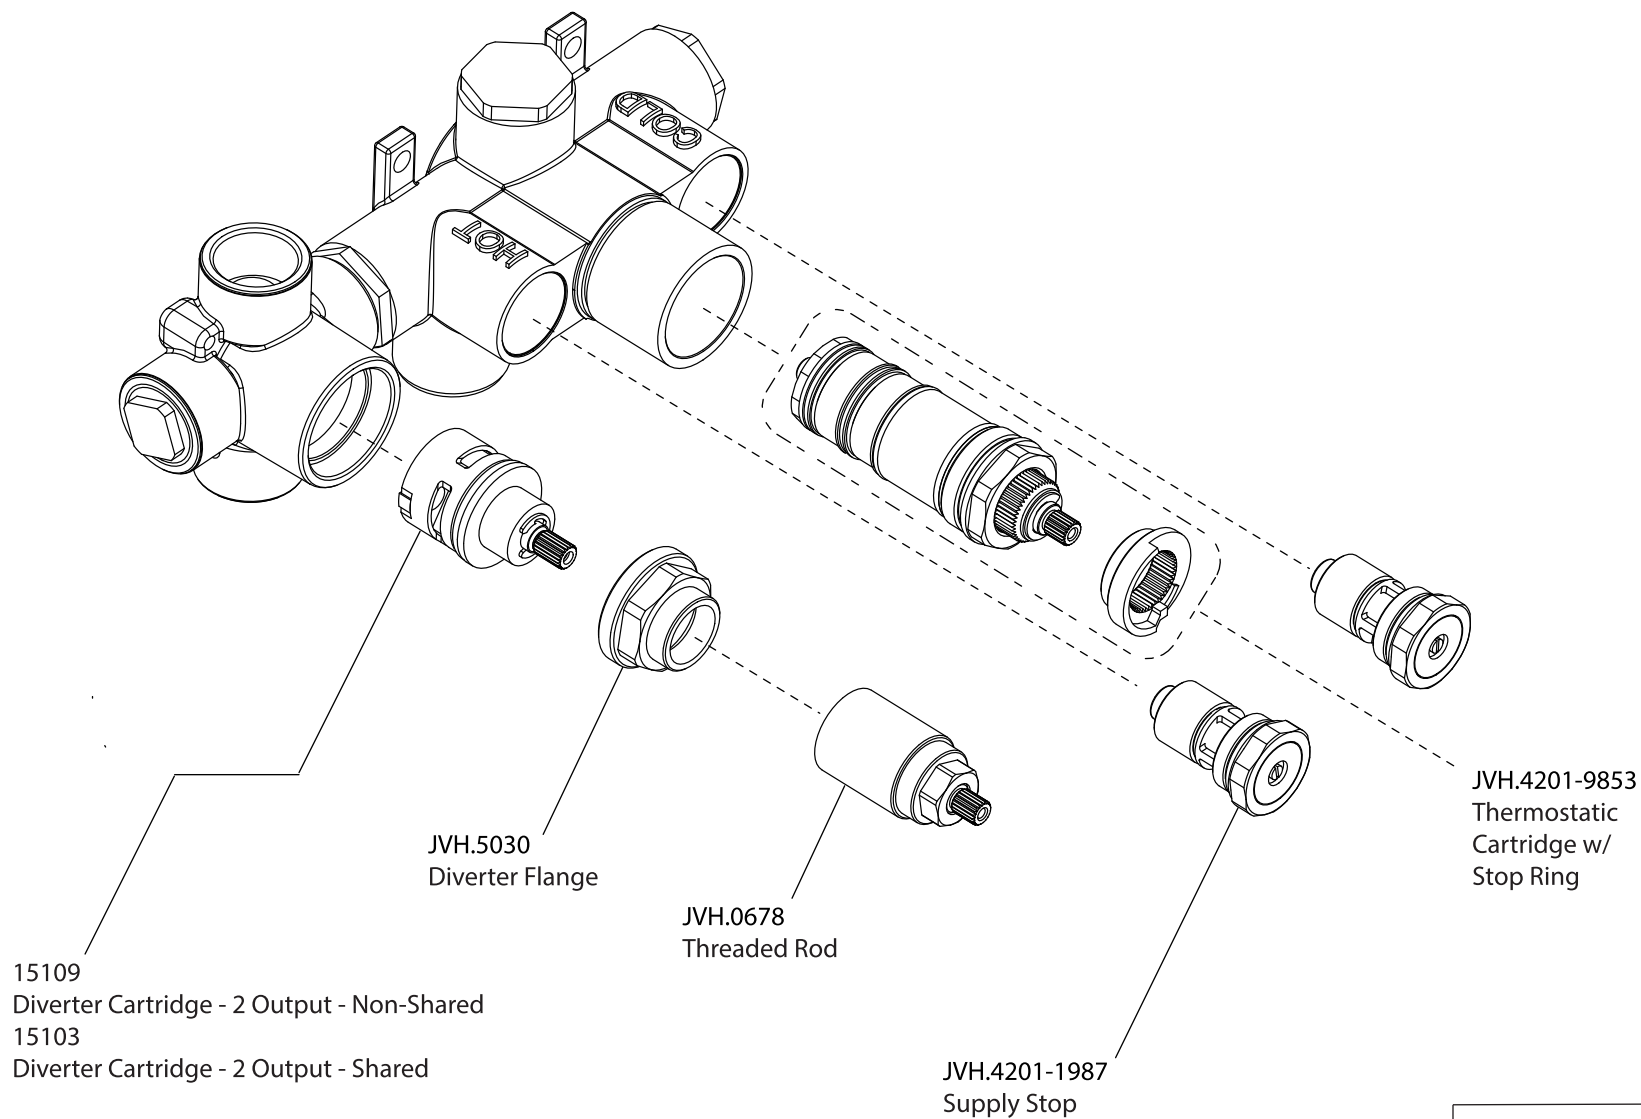

Product Parts Breakdown

 **FLUSSO**
LUXURY PLUMBING FIXTURES

CIR.7250

Product Parts Breakdown

▲ Specify Finish

 **FLUSSO**
LUXURY PLUMBING FIXTURES

RHB.10R

Ver 2.53

Product Parts Breakdown

▲ Specify Finish

 **FLUSSO**
LUXURY PLUMBING FIXTURES

HH1040

Ver 2.53

Product Parts Breakdown

▲ Specify Finish

 **FLUSSO**
LUXURY PLUMBING FIXTURES

CIR.4000VT

Ver 2.55

Product Parts Breakdown

 **FLUSSO**
LUXURY PLUMBING FIXTURES

JVH.2717F

Ver 2.54

Product Parts Breakdown

▲ Specify Finish

 **FLUSSO**
LUXURY PLUMBING FIXTURES

HH1004H

Ver 2.55

Product Parts Breakdown

▲ Specify Finish

 **FLUSSO**
LUXURY PLUMBING FIXTURES

HH8008

Ver 2.54