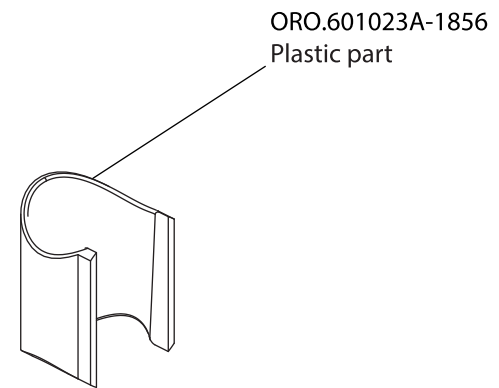

Product Parts Breakdown

▲ Specify Finish

FLUSSO
LUXURY PLUMBING FIXTURES

HH8008

Ver 2.54