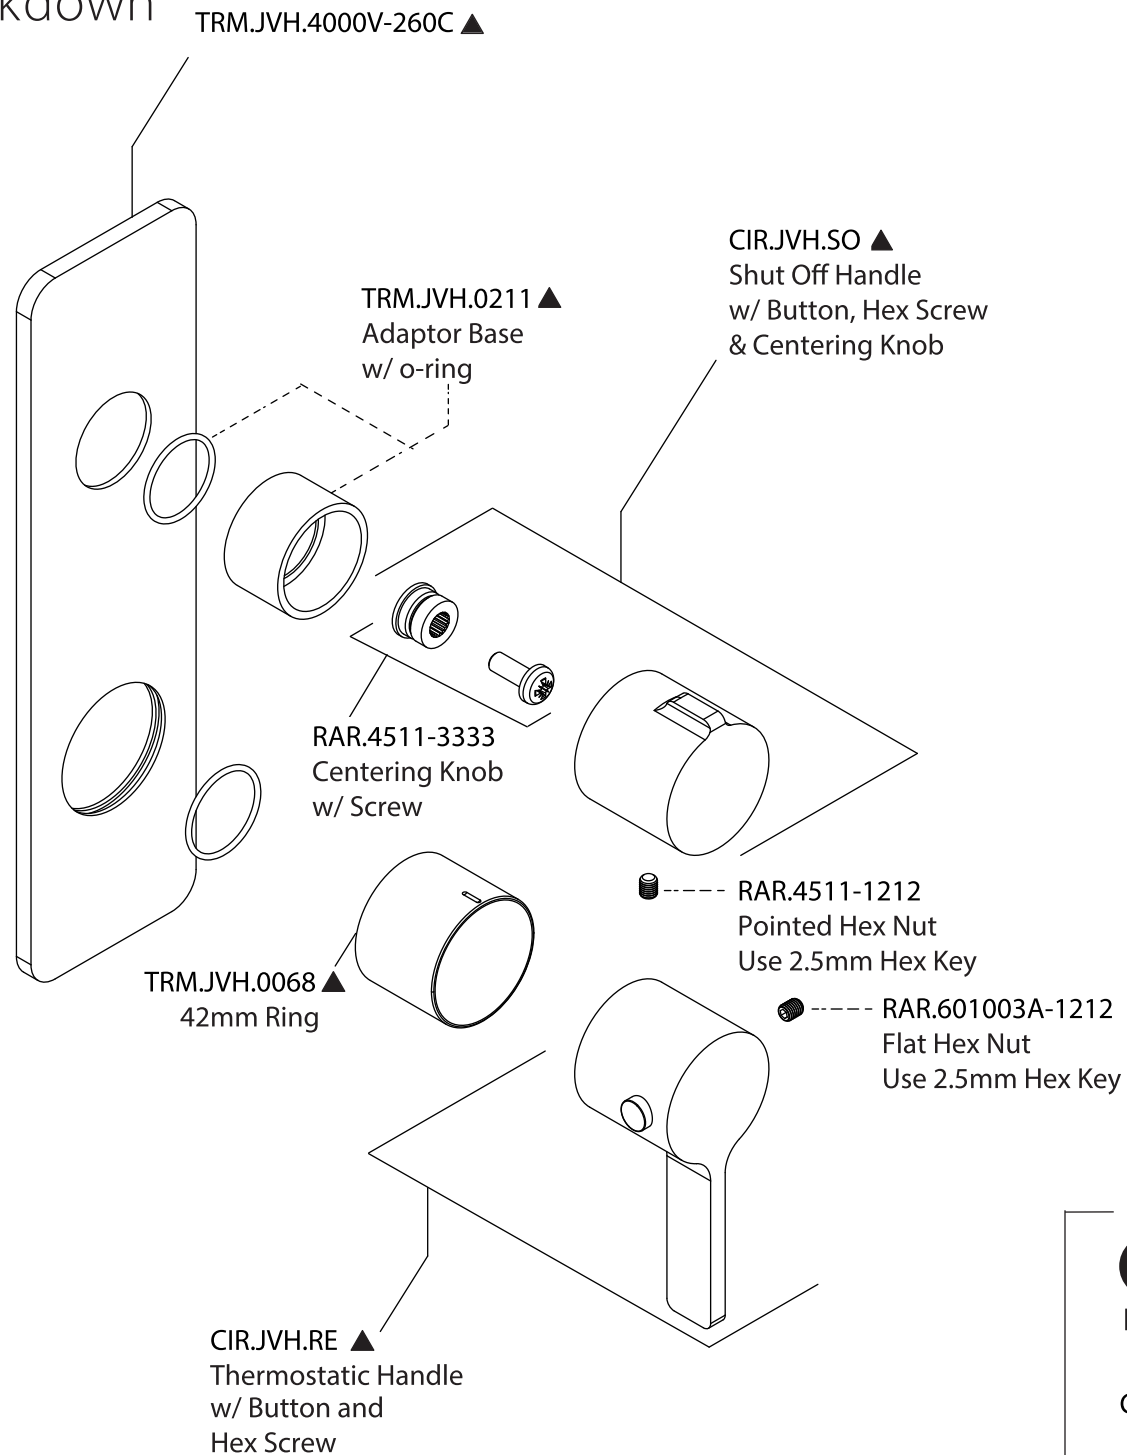

Product Parts Breakdown

 **FLUSSO**
LUXURY PLUMBING FIXTURES

CIR.7250

Product Parts Breakdown

▲ Specify Finish

 **FLUSSO**
LUXURY PLUMBING FIXTURES

RHB.10R

Ver 2.53

Product Parts Breakdown

▲ Specify Finish

 **FLUSSO**
LUXURY PLUMBING FIXTURES

HH1040

Ver 2.53

Product Parts Breakdown

▲ Specify Finish

 **FLUSSO**
LUXURY PLUMBING FIXTURES

CIR.4000VT

Ver 2.55

Product Parts Breakdown

 **FLUSSO**
LUXURY PLUMBING FIXTURES

JVH.2717F

Ver 2.54

Product Parts Breakdown

▲ Specify Finish

 **FLUSSO**
LUXURY PLUMBING FIXTURES

HH1004H

Ver 2.55

Product Parts Breakdown

▲ Specify Finish

 **FLUSSO**
LUXURY PLUMBING FIXTURES

HH8008

Ver 2.54