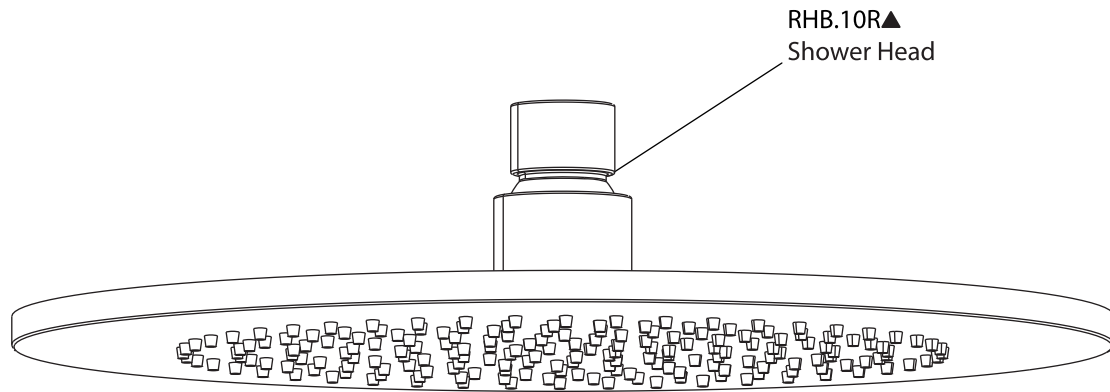

Product Parts Breakdown

 **FLUSSO**
LUXURY PLUMBING FIXTURES

CIR.7250

Product Parts Breakdown

▲ Specify Finish

 **FLUSSO**
LUXURY PLUMBING FIXTURES

RHB.10R

Ver 2.53

Product Parts Breakdown

▲ Specify Finish

 **FLUSSO**
LUXURY PLUMBING FIXTURES

HH1040

Ver 2.53

Product Parts Breakdown

▲ Specify Finish

 **FLUSSO**
LUXURY PLUMBING FIXTURES