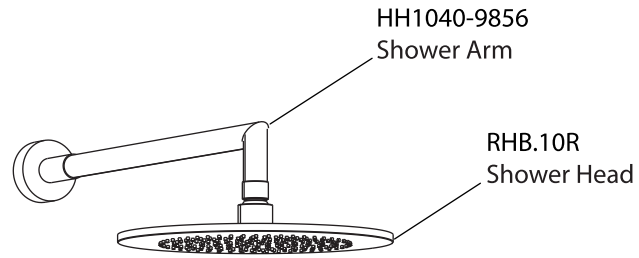

Product Parts Breakdown

 **FLUSSO**
LUXURY PLUMBING FIXTURES

CIR.7250

Product Parts Breakdown

▲ Specify Finish

 **FLUSSO**
LUXURY PLUMBING FIXTURES

RHB.10R

Ver 2.53

Product Parts Breakdown

▲ Specify Finish

 **FLUSSO**
LUXURY PLUMBING FIXTURES

HH1040

Ver 2.53

Product Parts Breakdown

▲ Specify Finish

 **FLUSSO**
LUXURY PLUMBING FIXTURES