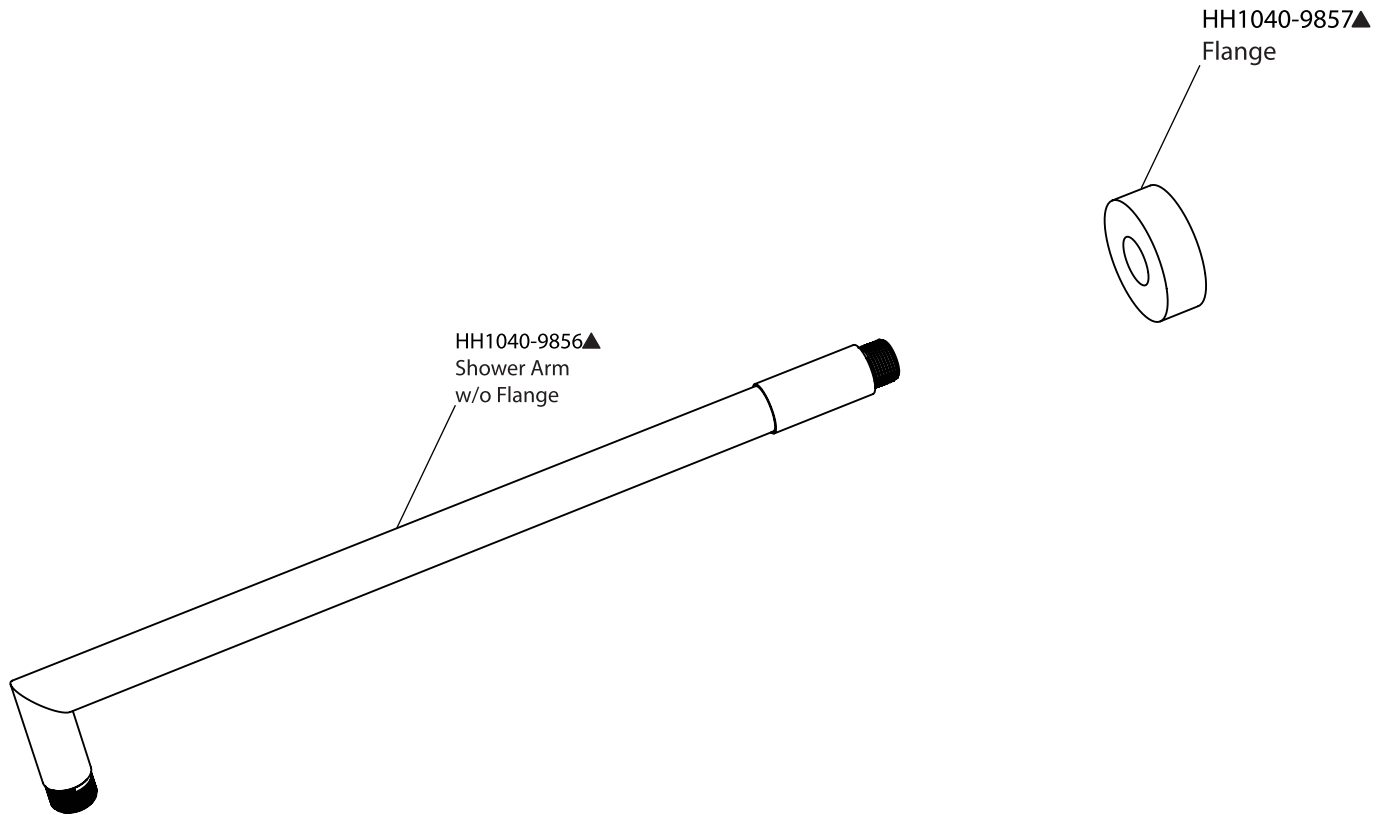

Product Parts Breakdown

 **FLUSSO**
LUXURY PLUMBING FIXTURES

CIR.7250

Product Parts Breakdown

▲ Specify Finish

 **FLUSSO**
LUXURY PLUMBING FIXTURES

RHB.10R

Ver 2.53

Product Parts Breakdown

▲ Specify Finish

 **FLUSSO**
LUXURY PLUMBING FIXTURES

HH1040

Ver 2.53

Product Parts Breakdown

▲ Specify Finish

 **FLUSSO**
LUXURY PLUMBING FIXTURES

CIR.4000VT

Ver 2.55

Product Parts Breakdown

 **FLUSSO**
LUXURY PLUMBING FIXTURES

JVH.2717F

Ver 2.54

Product Parts Breakdown

▲ Specify Finish