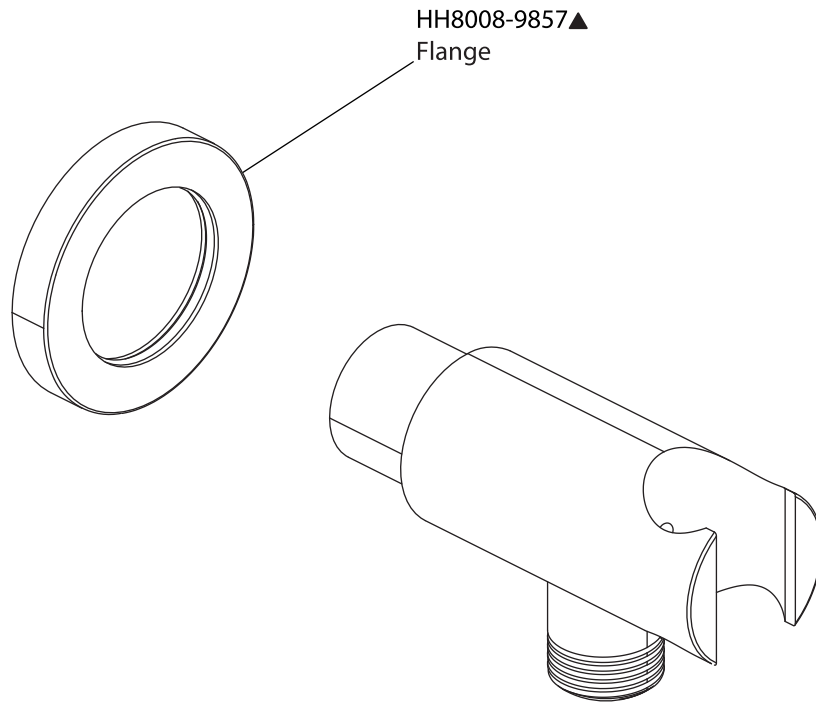

Product Parts Breakdown

▲ Specify Finish

 **FLUSSO**
LUXURY PLUMBING FIXTURES

HH1040

Ver 2.53

Product Parts Breakdown

▲ Specify Finish

 **FLUSSO**
LUXURY PLUMBING FIXTURES

CIR.4000VT

Ver 2.55

Product Parts Breakdown

 **FLUSSO**
LUXURY PLUMBING FIXTURES

JVH.2717F

Ver 2.54

Product Parts Breakdown

▲ Specify Finish

 **FLUSSO**
LUXURY PLUMBING FIXTURES

HH1004H

Ver 2.55

Product Parts Breakdown

▲ Specify Finish

 **FLUSSO**
LUXURY PLUMBING FIXTURES

HH8008

Ver 2.54