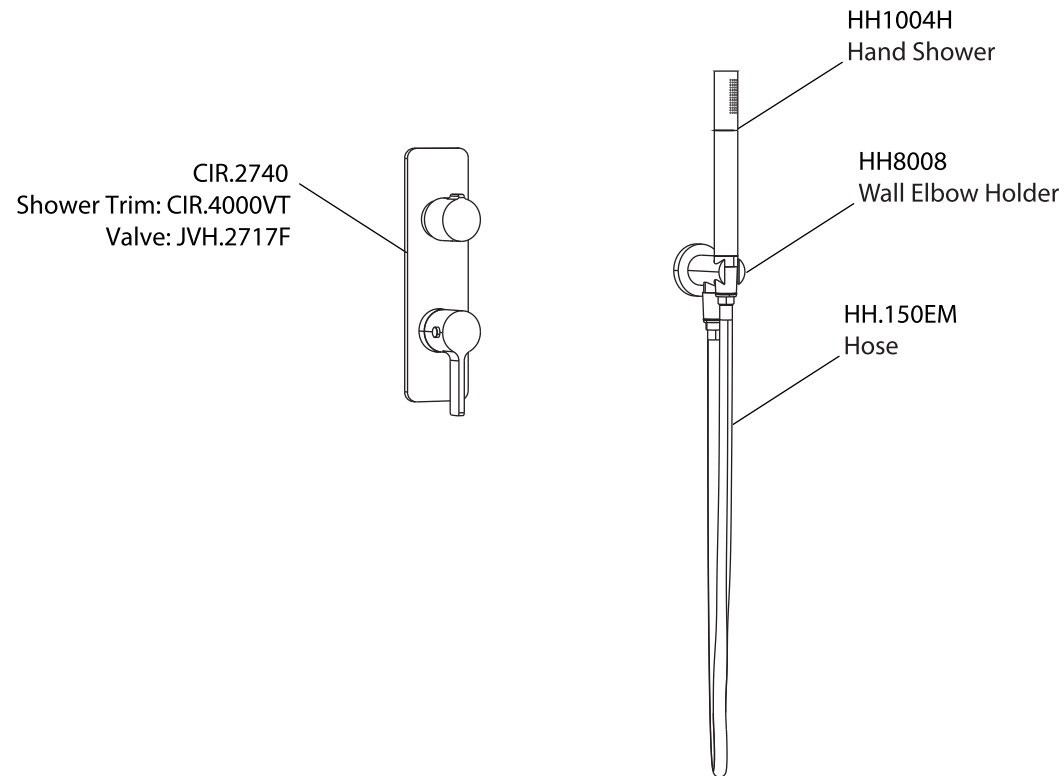

Product Parts Breakdown

 **FLUSSO**
LUXURY PLUMBING FIXTURES

CIR.7250

Product Parts Breakdown

▲ Specify Finish

 **FLUSSO**
LUXURY PLUMBING FIXTURES

RHB.10R

Ver 2.53

Product Parts Breakdown

▲ Specify Finish

 **FLUSSO**
LUXURY PLUMBING FIXTURES

HH1040

Ver 2.53

Product Parts Breakdown

▲ Specify Finish

 **FLUSSO**
LUXURY PLUMBING FIXTURES

CIR.4000VT

Ver 2.55

Product Parts Breakdown

 **FLUSSO**
LUXURY PLUMBING FIXTURES

JVH.2717F

Ver 2.54

Product Parts Breakdown

▲ Specify Finish

 **FLUSSO**
LUXURY PLUMBING FIXTURES

HH1004H

Ver 2.55

Product Parts Breakdown

▲ Specify Finish

 **FLUSSO**
LUXURY PLUMBING FIXTURES

HH8008

Ver 2.54