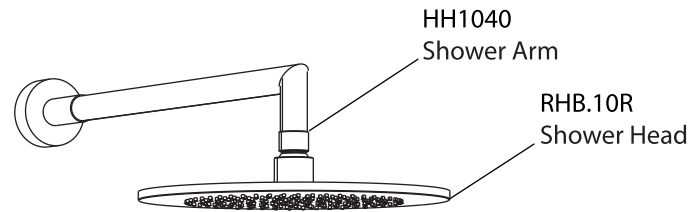

Product Parts Breakdown

▲ Specify Finish

 **FLUSSO**
LUXURY PLUMBING FIXTURES

CIR.7000

Product Parts Breakdown

▲ Specify Finish

 **FLUSSO**
LUXURY PLUMBING FIXTURES

RHB.10R

Ver 2.53

Product Parts Breakdown

▲ Specify Finish

 **FLUSSO**
LUXURY PLUMBING FIXTURES

HH1040

Ver 2.53

Product Parts Breakdown

▲ Specify Finish