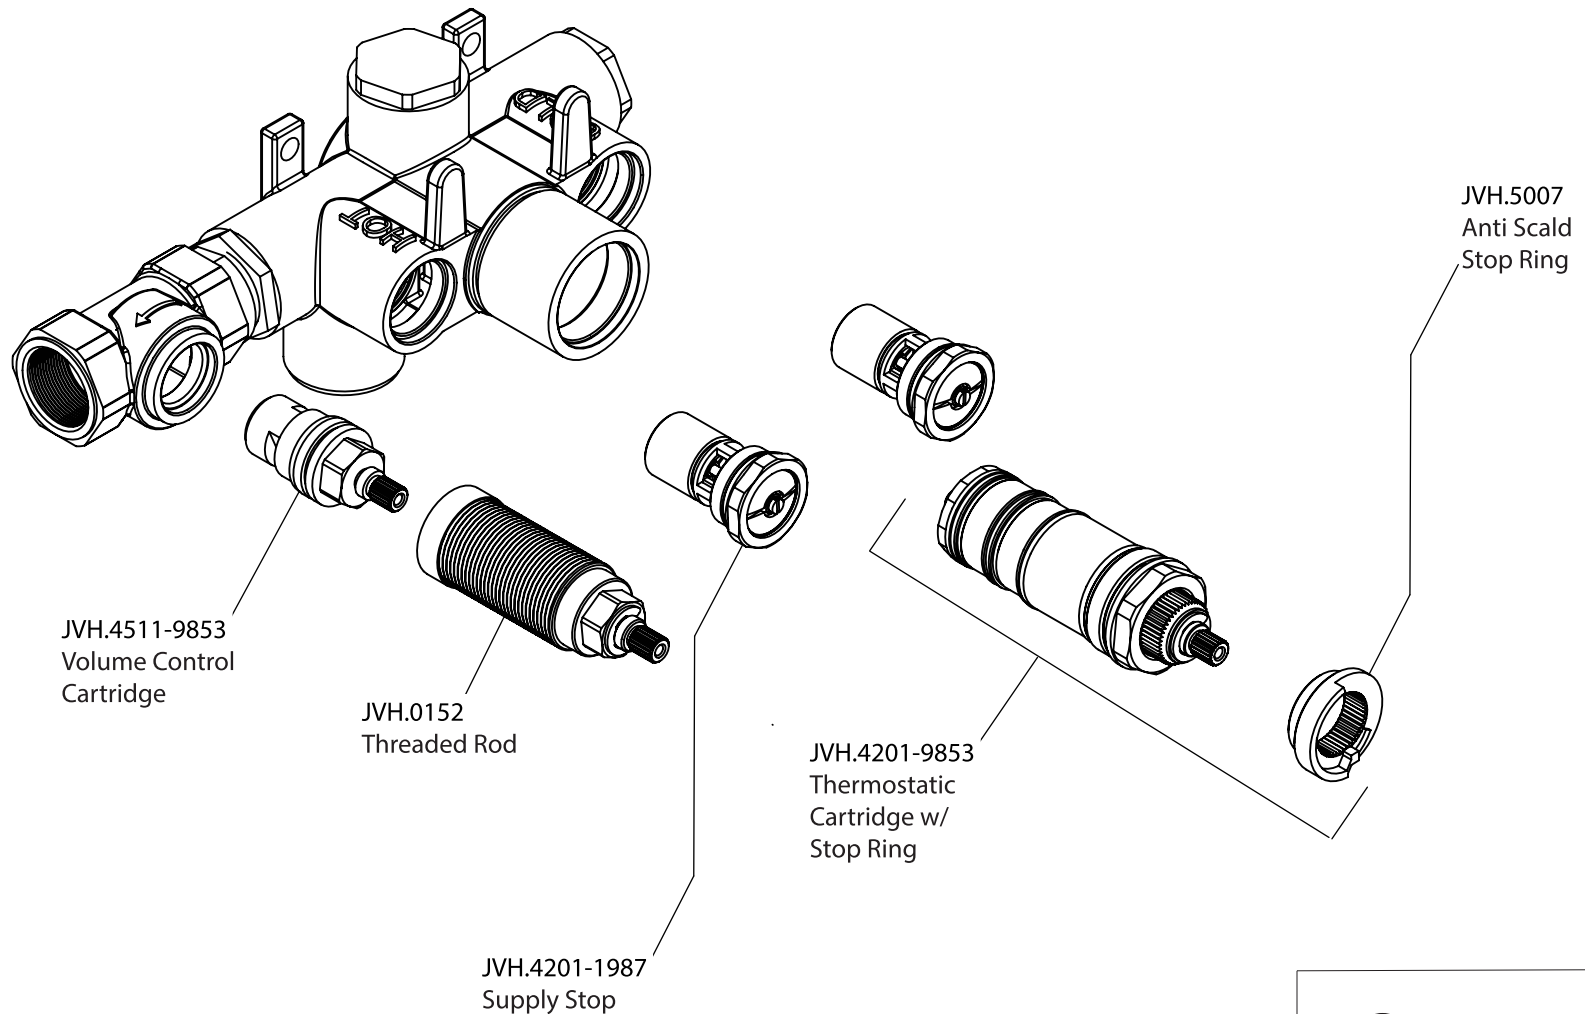

Product Parts Breakdown

▲ Specify Finish

 **FLUSSO**
LUXURY PLUMBING FIXTURES

CIR.7000

Product Parts Breakdown

▲ Specify Finish

 **FLUSSO**
LUXURY PLUMBING FIXTURES

RHB.10R

Ver 2.53

Product Parts Breakdown

▲ Specify Finish

 **FLUSSO**
LUXURY PLUMBING FIXTURES

HH1040

Ver 2.53

Product Parts Breakdown

▲ Specify Finish

 **FLUSSO**
LUXURY PLUMBING FIXTURES

CIR.4000VT

Ver 2.55

Product Parts Breakdown

 **FLUSSO**
LUXURY PLUMBING FIXTURES

JVH.2693

Ver 2.53