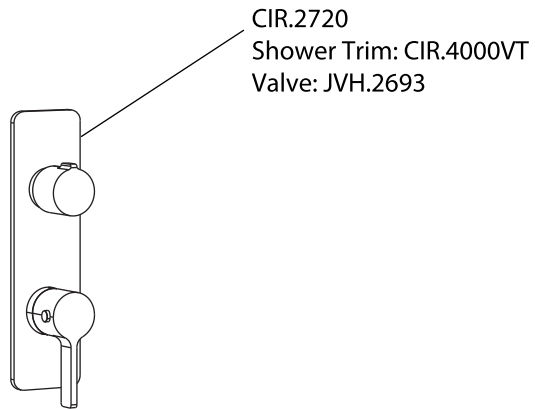

Product Parts Breakdown

▲ Specify Finish

 **FLUSSO**
LUXURY PLUMBING FIXTURES

CIR.7000

Product Parts Breakdown

▲ Specify Finish

 **FLUSSO**
LUXURY PLUMBING FIXTURES

RHB.10R

Ver 2.53

Product Parts Breakdown

▲ Specify Finish

 **FLUSSO**
LUXURY PLUMBING FIXTURES

HH1040

Ver 2.53

Product Parts Breakdown

▲ Specify Finish