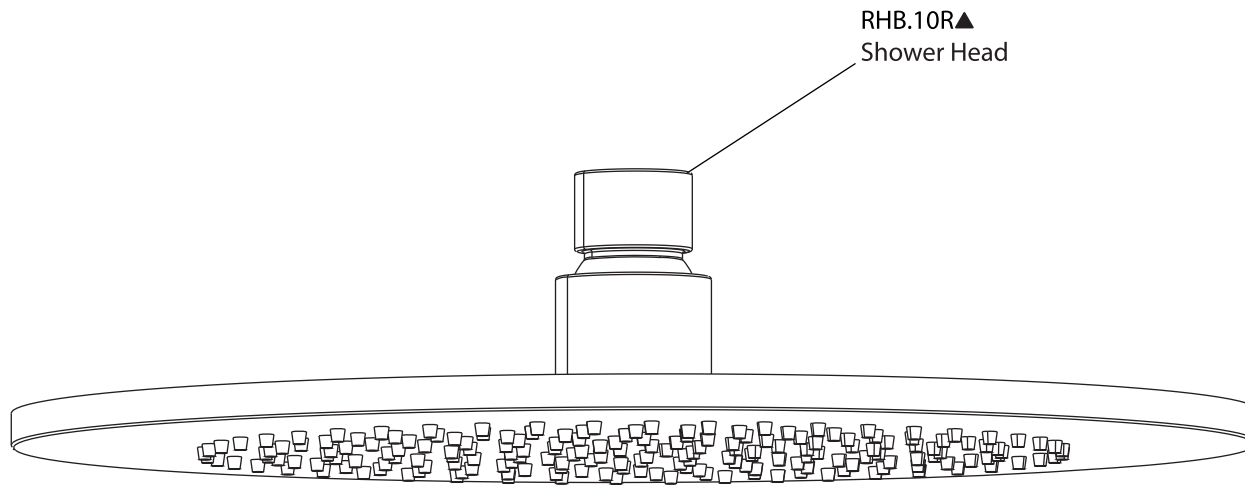

Product Parts Breakdown

▲ Specify Finish

 **FLUSSO**
LUXURY PLUMBING FIXTURES

CIR.7000

Product Parts Breakdown

▲ Specify Finish

 **FLUSSO**
LUXURY PLUMBING FIXTURES

RHB.10R

Ver 2.53

Product Parts Breakdown

▲ Specify Finish

 **FLUSSO**
LUXURY PLUMBING FIXTURES

HH1040

Ver 2.53

Product Parts Breakdown

▲ Specify Finish