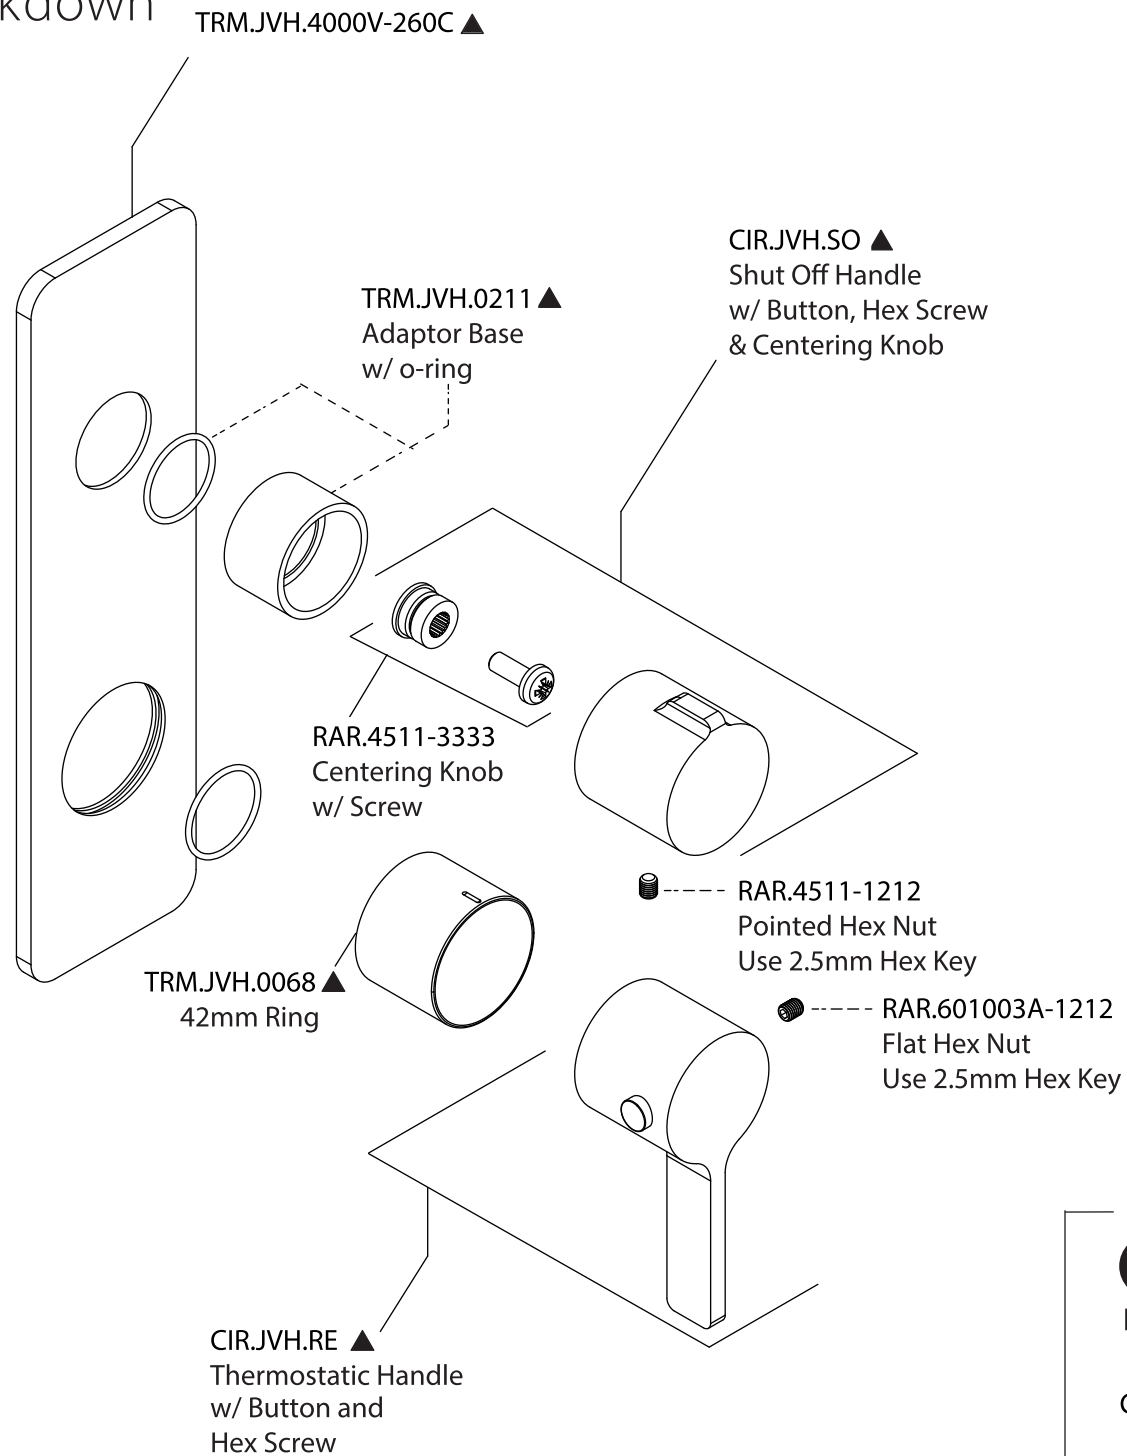

Product Parts Breakdown

▲ Specify Finish

 **FLUSSO**
LUXURY PLUMBING FIXTURES

CIR.7000

Product Parts Breakdown

▲ Specify Finish

 **FLUSSO**
LUXURY PLUMBING FIXTURES

RHB.10R

Ver 2.53

Product Parts Breakdown

▲ Specify Finish

 **FLUSSO**
LUXURY PLUMBING FIXTURES

HH1040

Ver 2.53

Product Parts Breakdown

▲ Specify Finish

 **FLUSSO**
LUXURY PLUMBING FIXTURES

CIR.4000VT

Ver 2.55

Product Parts Breakdown

 **FLUSSO**
LUXURY PLUMBING FIXTURES

JVH.2693

Ver 2.53