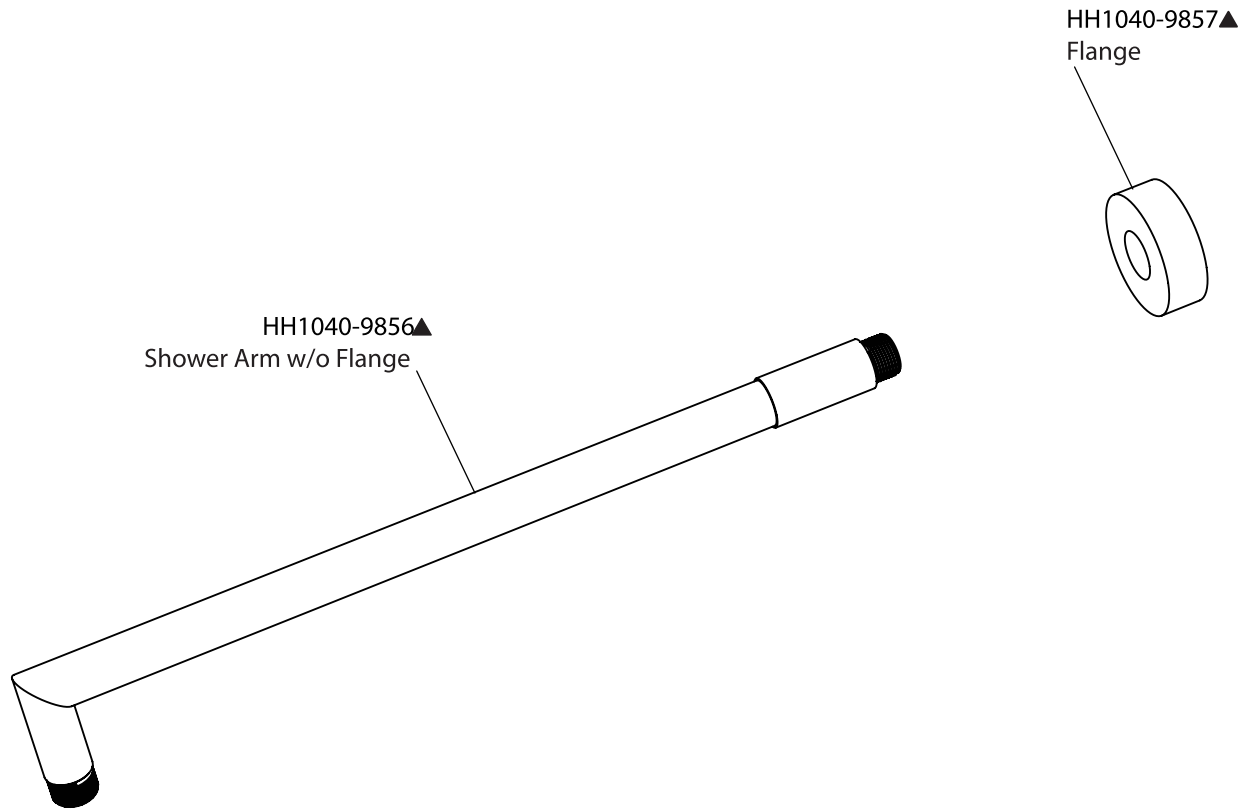

Product Parts Breakdown

▲ Specify Finish

 **FLUSSO**
LUXURY PLUMBING FIXTURES

CIR.7000

Product Parts Breakdown

▲ Specify Finish

 **FLUSSO**
LUXURY PLUMBING FIXTURES

RHB.10R

Ver 2.53

Product Parts Breakdown

▲ Specify Finish

 **FLUSSO**
LUXURY PLUMBING FIXTURES

HH1040

Ver 2.53

Product Parts Breakdown

▲ Specify Finish