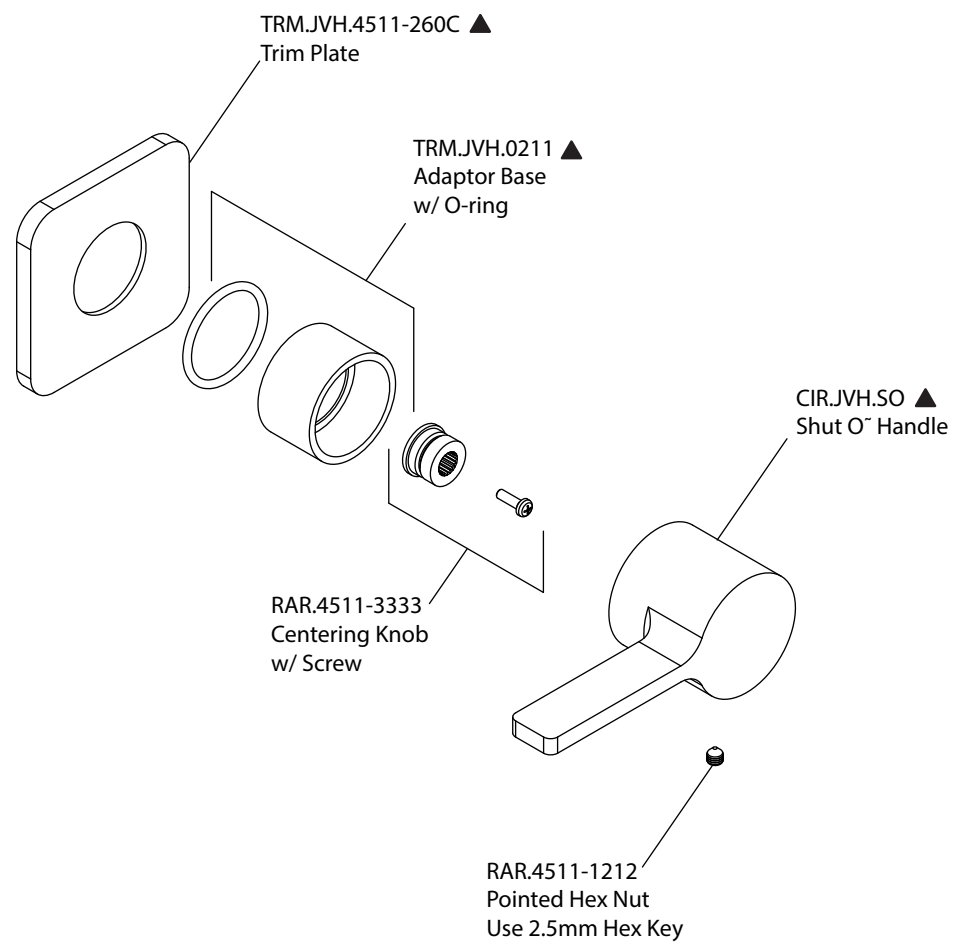

Product Parts Breakdown

▲ Specify Finish

 **FLUSSO**
LUXURY PLUMBING FIXTURES

CIR.4511T

Ver 2.54