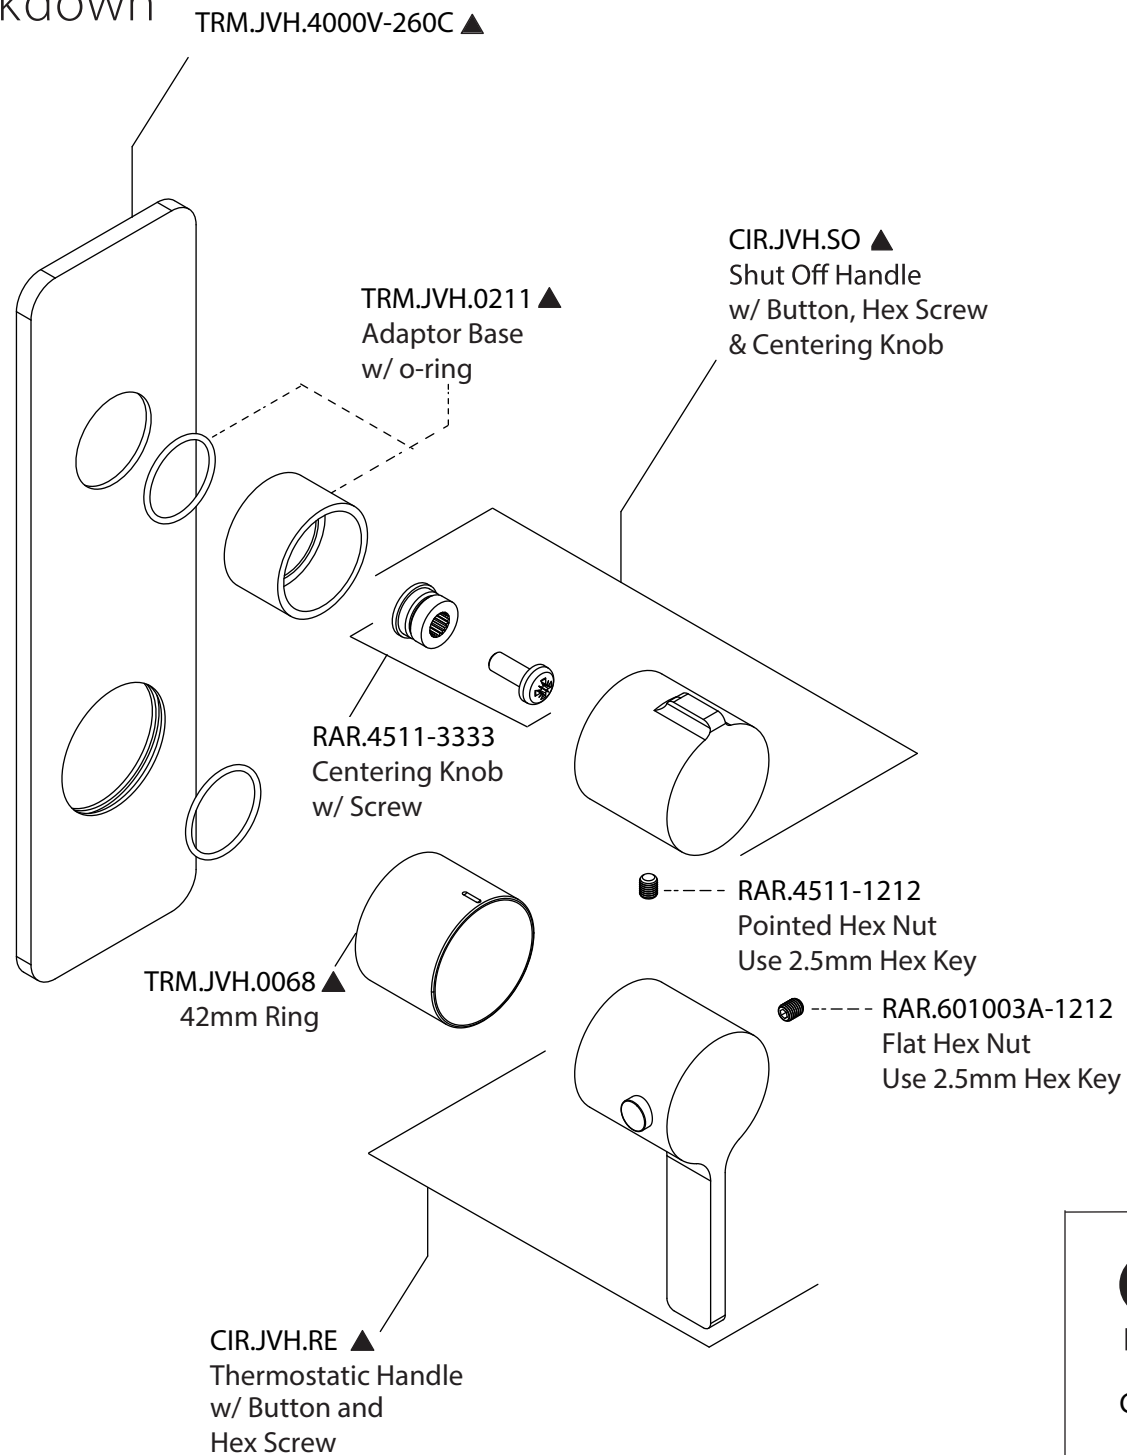

# Product Parts Breakdown

▲ Specify Finish

 **FLUSSO**  
LUXURY PLUMBING FIXTURES

CIR.4000VT

Ver 2.55