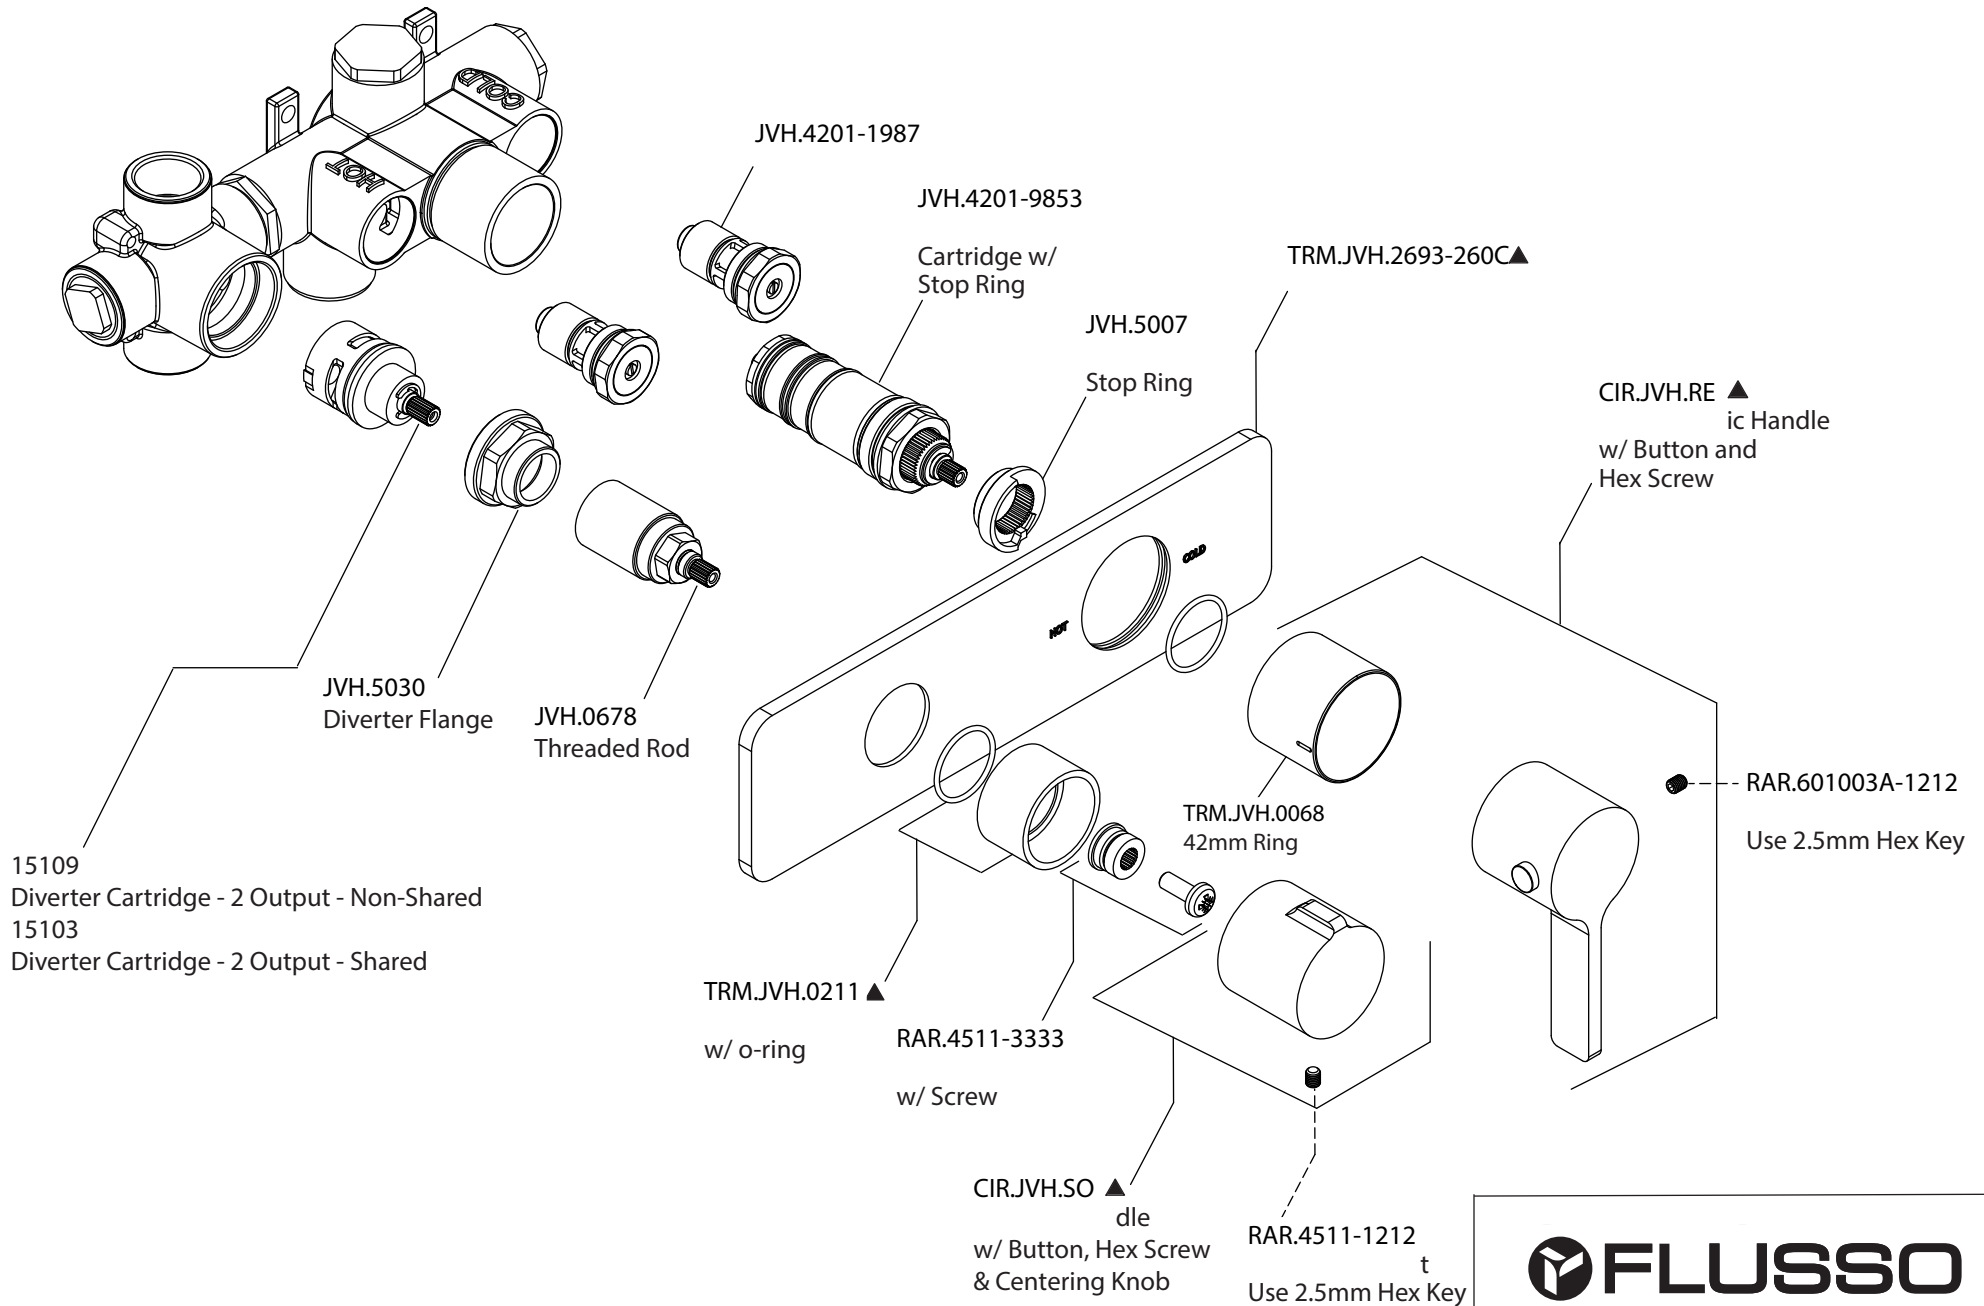

# Product Parts Breakdown

▲ Specify Finish

**FLUSSO**  
LUXURY PLUMBING FIXTURES

CIR.2717