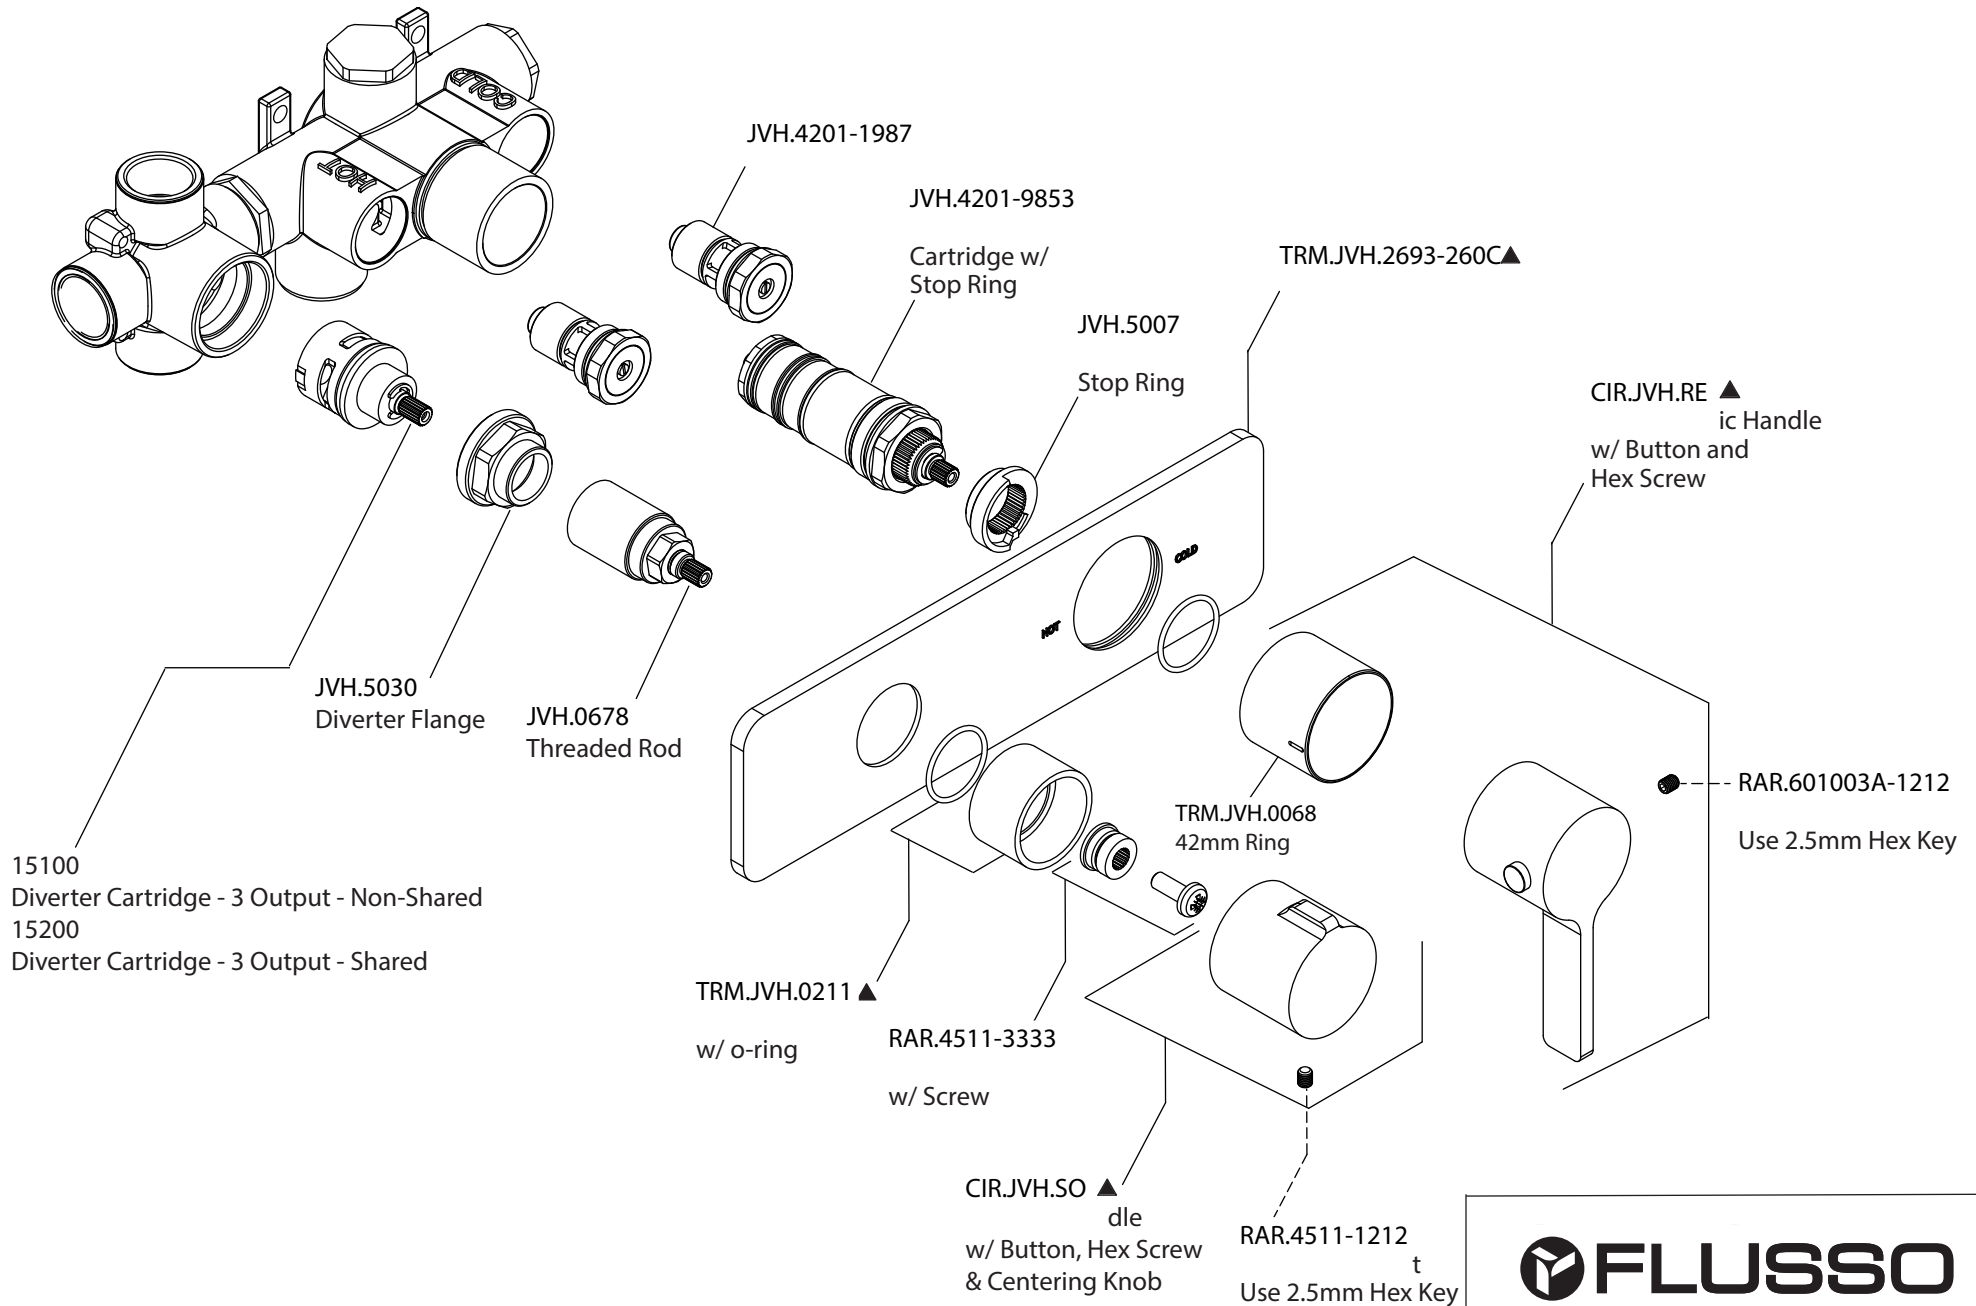

# Product Parts Breakdown

▲ Specify Finish

**FLUSSO**  
LUXURY PLUMBING FIXTURES

CIR.2705