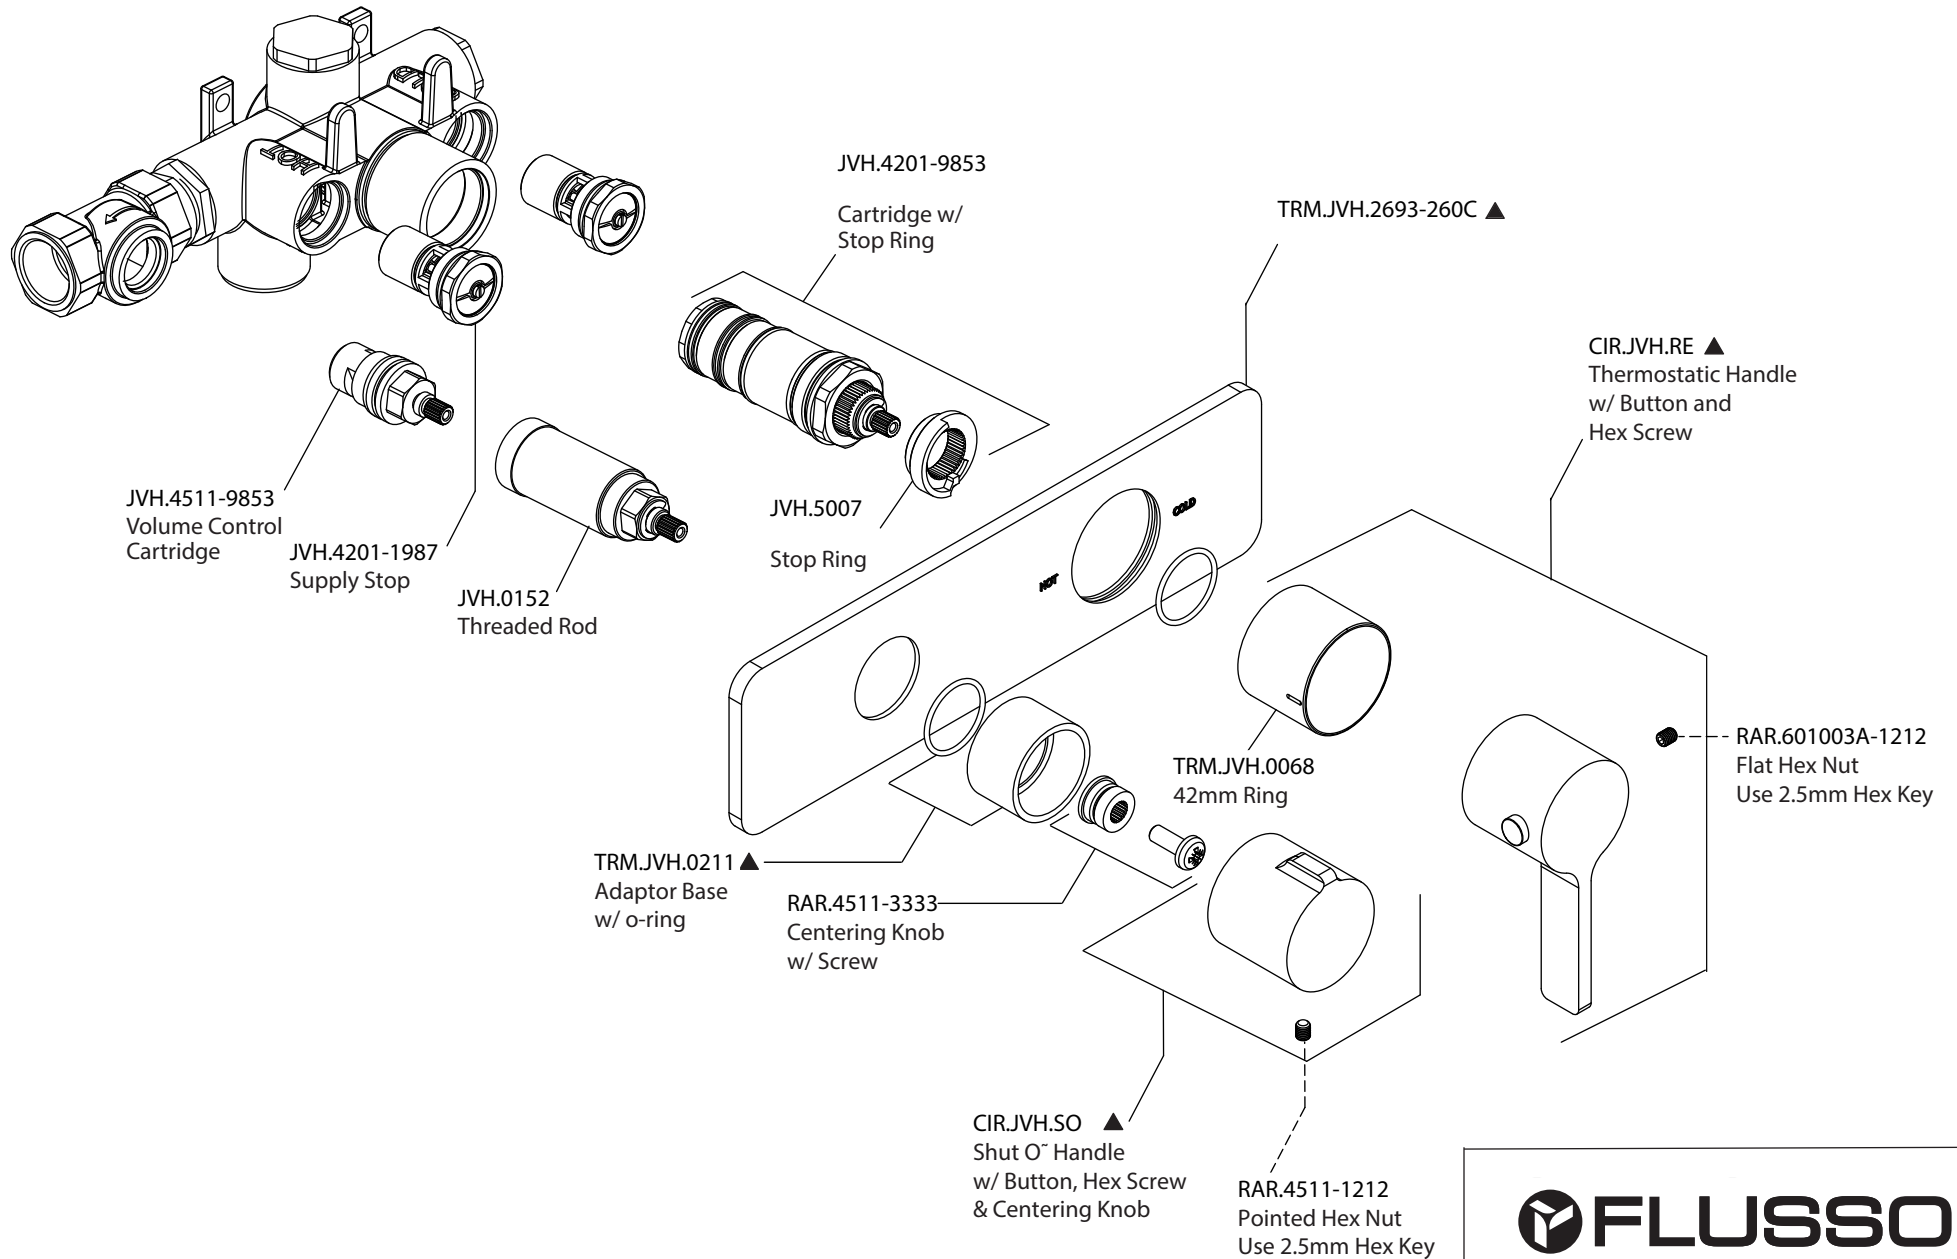

# Product Parts Breakdown

▲ Specify Finish

**FLUSSO**  
LUXURY PLUMBING FIXTURES

CIR.2693