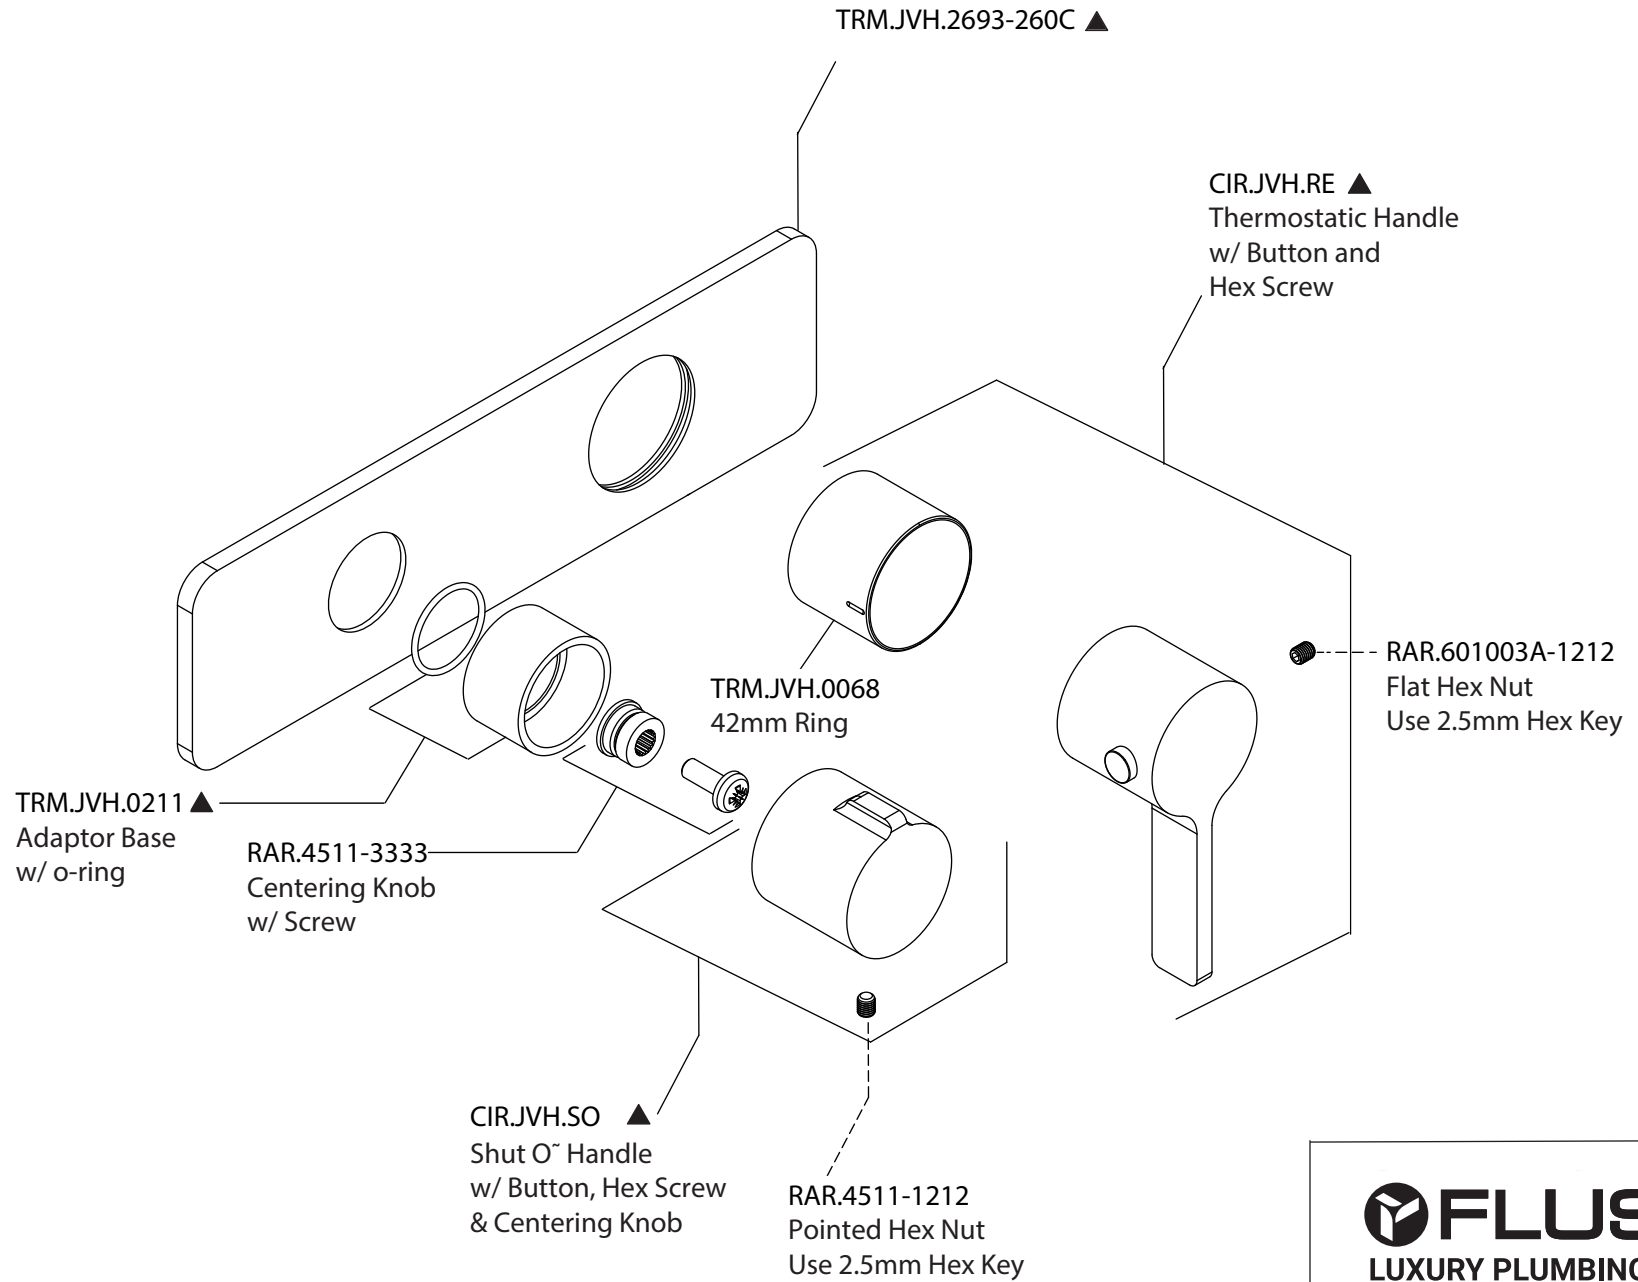

Product Parts Breakdown

▲ Specify Finish

 **FLUSSO**
LUXURY PLUMBING FIXTURES

CIR.2693T

Ver 2.54