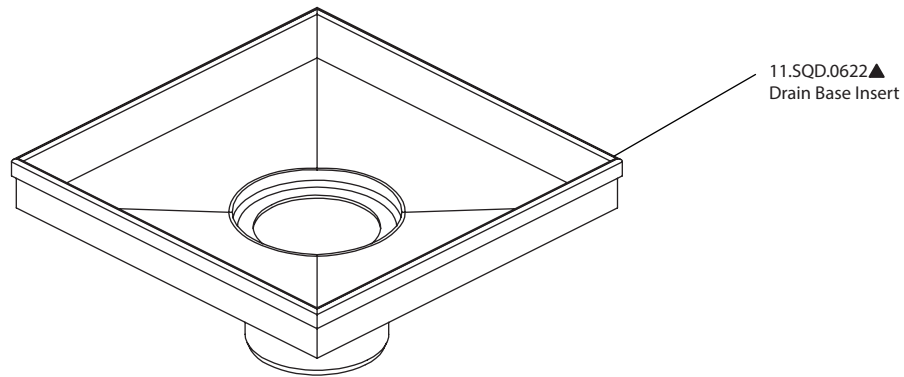

Product Parts Breakdown

▲ Specify Finish

 **FLUSSO**
LUXURY PLUMBING FIXTURES

11.SQD.0606

Ver 2.53