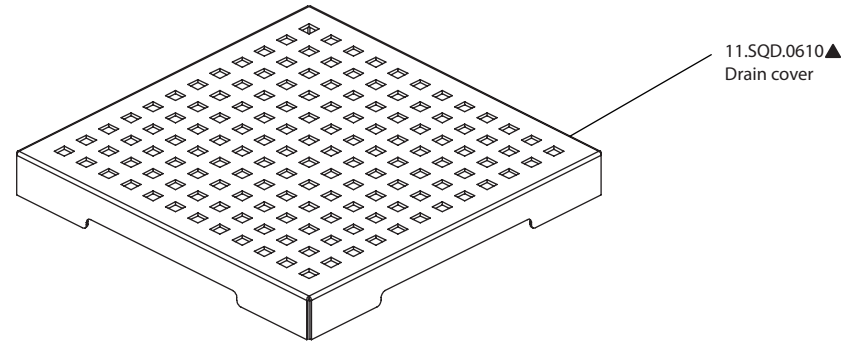

Product Parts Breakdown

▲ Specify Finish

 **FLUSSO**
LUXURY PLUMBING FIXTURES

11.SQD.0606

Ver 2.53