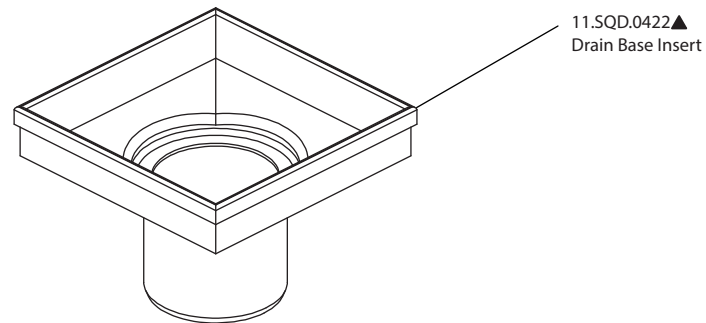

# Product Parts Breakdown

▲ Specify Finish

 **FLUSSO**  
LUXURY PLUMBING FIXTURES

11.SQD.0404

Ver 2.53