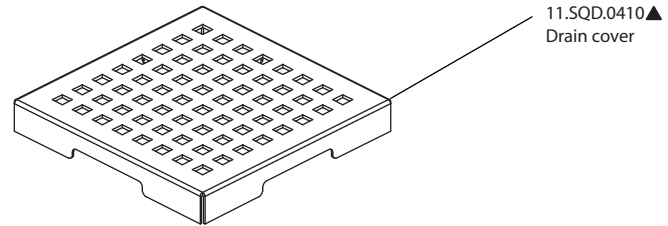

# Product Parts Breakdown

▲ Specify Finish

 **FLUSSO**  
LUXURY PLUMBING FIXTURES

11.SQD.0404

Ver 2.53