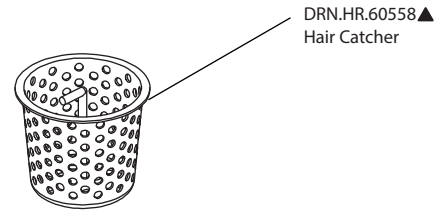

# Product Parts Breakdown

▲ Specify Finish

 **FLUSSO**  
LUXURY PLUMBING FIXTURES

11.SQD.0404

Ver 2.53